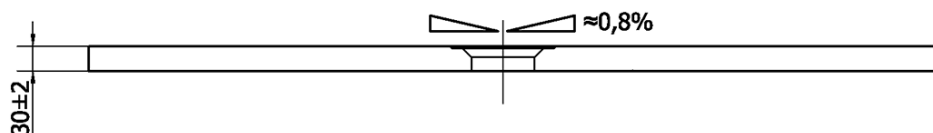

FLEXIA Gussmarmor-Duschwanne 120x80cm, Verkürzungsmöglichkeit

Bestellcode: 77922

Grundinformation

Marke: Polysan
Serie: FLEXIA

Größe

Länge: 1200 mm
Breite: 800 mm
Höhe: 30 mm

Eigenschaften

Farbe: Weiß
Material: Gussmarmor
Form: Rechteckig
Ablauf-Durchmesser: 90 mm
Gewicht / Stück: 55.0 kg
Verpackung: 1 Stück
Garantie: 2 Jahre

Dazu empfehlen wir:

1 Stück FLEXIA Duschwannensiphon, Ø 90mm, DN40, Edelstahl matt (Bestellcode: 17731)

Technisches Arbeitsblatt

----- STRANA ŘEZU
CUTTED EDGE