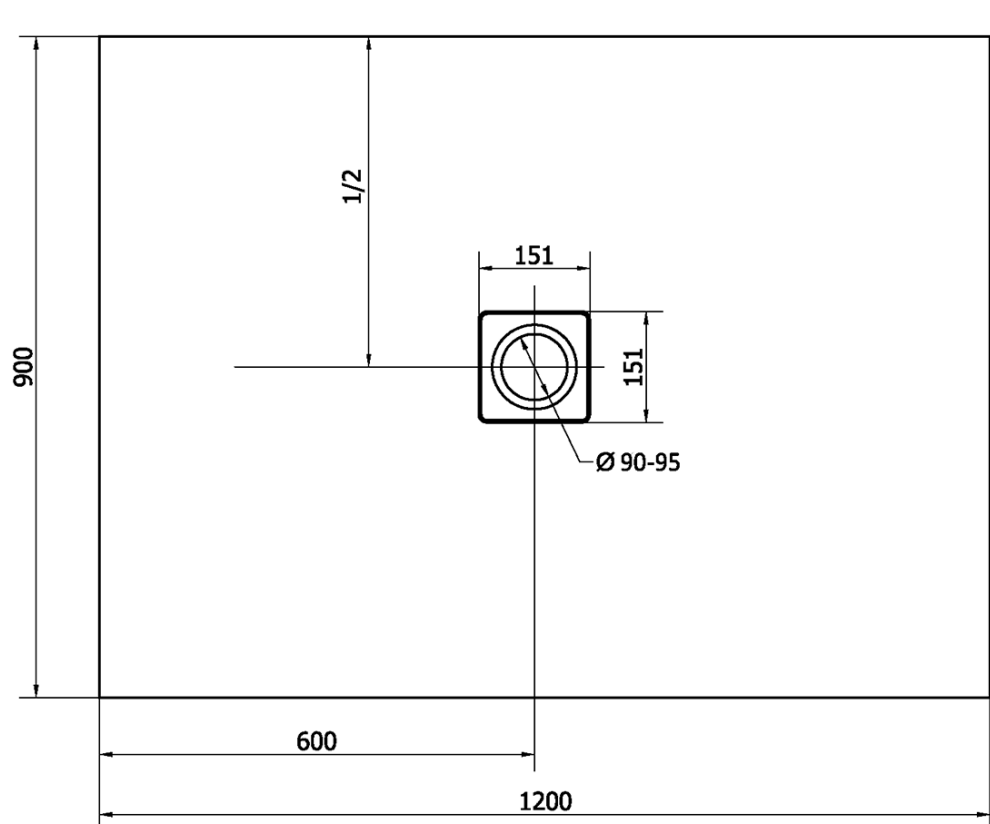

FLEXIA Gussmarmor-Duschwanne 120x90cm, Verkürzungsmöglichkeit

Bestellcode: 72895

Grundinformation

Marke: Polysan
Serie: FLEXIA

Größe

Länge: 1200 mm
Breite: 900 mm
Höhe: 30 mm

Eigenschaften

Farbe: Weiß
Material: Gussmarmor
Form: Rechteckig
Ablauf-Durchmesser: 90 mm
Gewicht / Stück: 61.0 kg
Verpackung: 1 Stück
Garantie: 2 Jahre

Dazu empfehlen wir:

1 Stück FLEXIA Duschwannensiphon, Ø 90mm, DN40, Edelstahl matt (Bestellcode: 17731)

Technisches Arbeitsblatt

----- STRANA ŘEZU
CUTTED EDGE