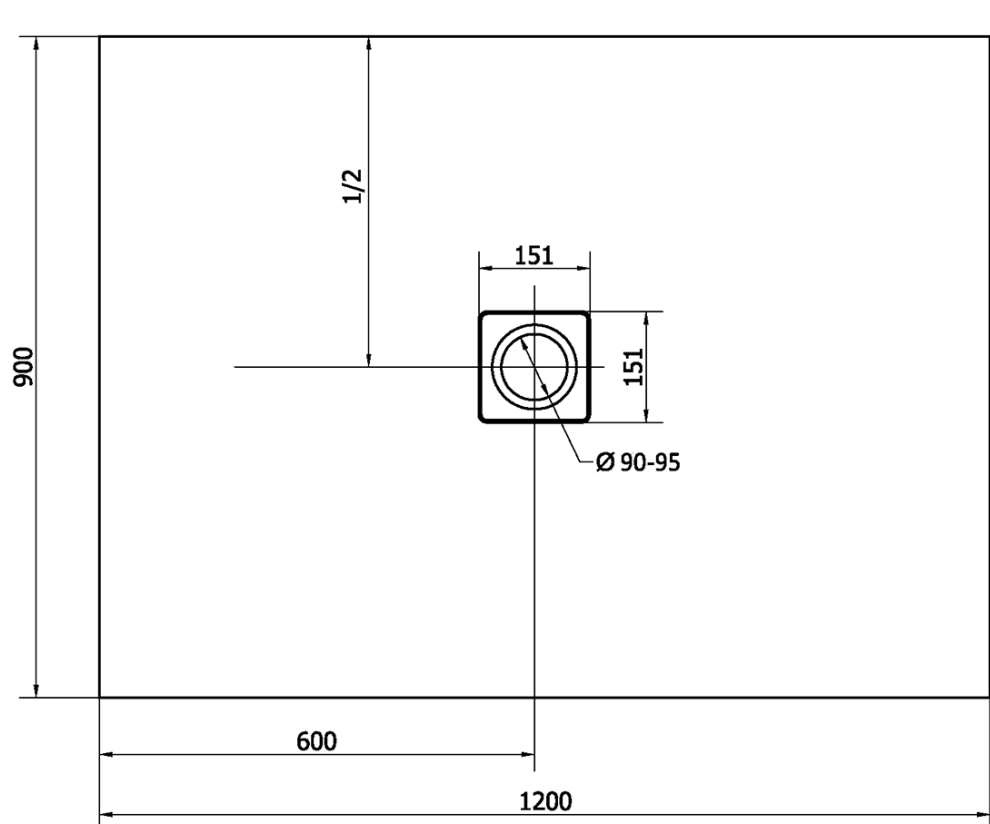

FLEXIA Gussmarmor-Duschwanne 120x90cm, Verkürzungsmöglichkeit

Bestellcode: 72895

Grundinformation

Marke: Polysan

Serie: FLEXIA

Größe

Länge: 1200 mm

Breite: 900 mm

Höhe: 30 mm

Eigenschaften

Farbe: Weiß

Material: Gussmarmor

Form: Rechteckig

Ablauf-Durchmesser: 90 mm

Gewicht / Stück: 61.0 kg

Verpackung: 1 Stück

Garantie: 2 Jahre

Dazu empfehlen wir:

1 Stück FLEXIA Duschwannensiphon, Ø 90mm, DN40, Edelstahl matt (Bestellcode: 17731)

Technisches Arbeitsblatt

----- STRANA ŘEZU
CUTTED EDGE