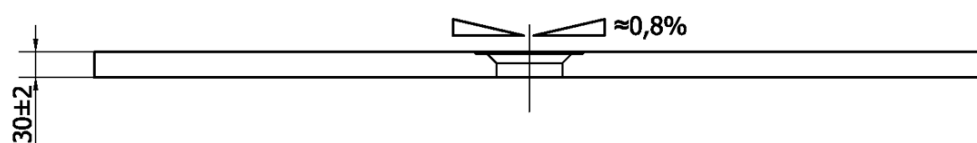

FLEXIA Gussmarmor-Duschwanne 120x90cm, Verkürzungsmöglichkeit

Bestellcode: 72895

Grundinformation

Marke: Polysan

Serie: FLEXIA

Größe

Länge: 1200 mm

Breite: 900 mm

Höhe: 30 mm

Eigenschaften

Farbe: Weiß

Material: Gussmarmor

Form: Rechteckig

Ablauf-Durchmesser: 90 mm

Gewicht / Stück: 61.0 kg

Verpackung: 1 Stück

Garantie: 2 Jahre

Dazu empfehlen wir:

1 Stück FLEXIA Duschwannensiphon, Ø 90mm, DN40, Edelstahl matt (Bestellcode: 17731)

Technisches Arbeitsblatt

----- STRANA ŘEZU
CUTTED EDGE