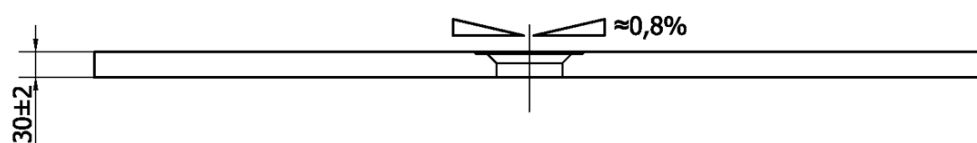

FLEXIA Gussmarmor-Duschwanne 120x90cm, Verkürzungsmöglichkeit

Bestellcode: 72895

Grundinformation

Marke: Polysan
Serie: FLEXIA

Größe

Länge: 1200 mm
Breite: 900 mm
Höhe: 30 mm

Eigenschaften

Farbe: Weiß
Material: Gussmarmor
Form: Rechteckig
Ablauf-Durchmesser: 90 mm
Gewicht / Stück: 61.0 kg
Verpackung: 1 Stück
Garantie: 2 Jahre

Dazu empfehlen wir:

1 Stück FLEXIA Duschwannensiphon, Ø 90mm, DN40, Edelstahl matt (Bestellcode: 17731)

Technisches Arbeitsblatt

----- STRANA ŘEZU
CUTTED EDGE