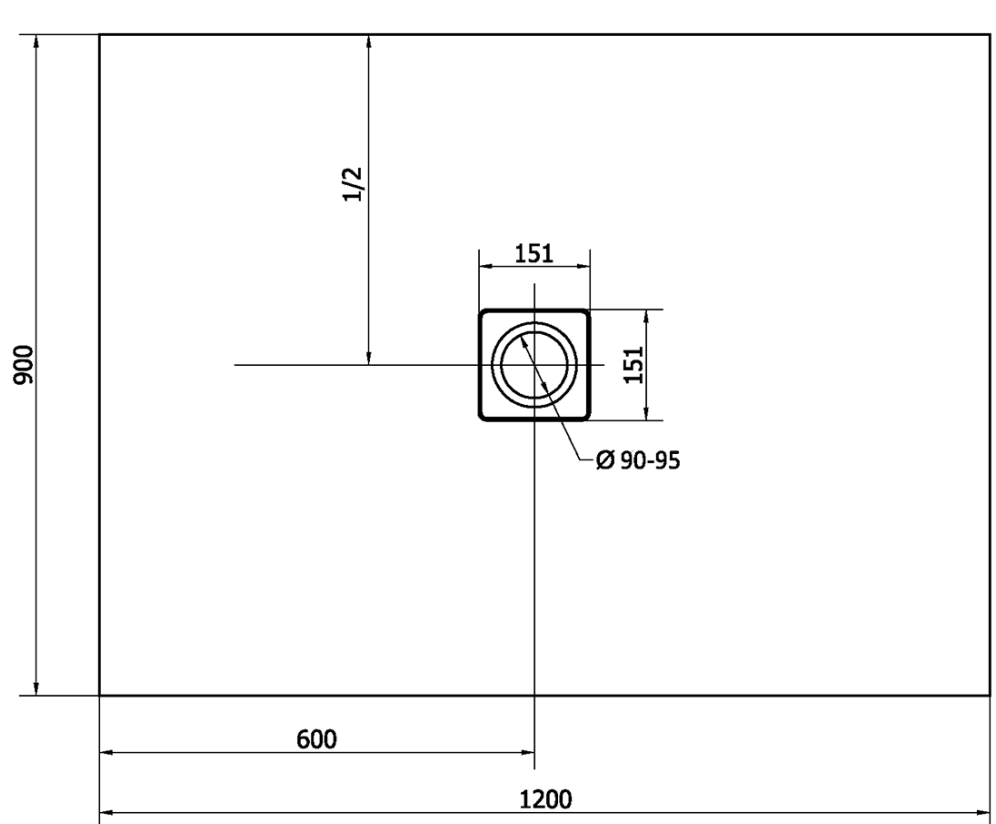

FLEXIA Gussmarmor-Duschwanne 120x90cm, Verkürzungsmöglichkeit

Bestellcode: 72895

Grundinformation

Marke: Polysan
Serie: FLEXIA

Größe

Länge: 1200 mm
Breite: 900 mm
Höhe: 30 mm

Eigenschaften

Farbe: Weiß
Material: Gussmarmor
Form: Rechteckig
Ablauf-Durchmesser: 90 mm
Gewicht / Stück: 61.0 kg
Verpackung: 1 Stück
Garantie: 2 Jahre

Dazu empfehlen wir:

1 Stück FLEXIA Duschwannensiphon, Ø 90mm, DN40, Edelstahl matt (Bestellcode: 17731)

Technisches Arbeitsblatt

----- STRANA ŘEZU
CUTTED EDGE