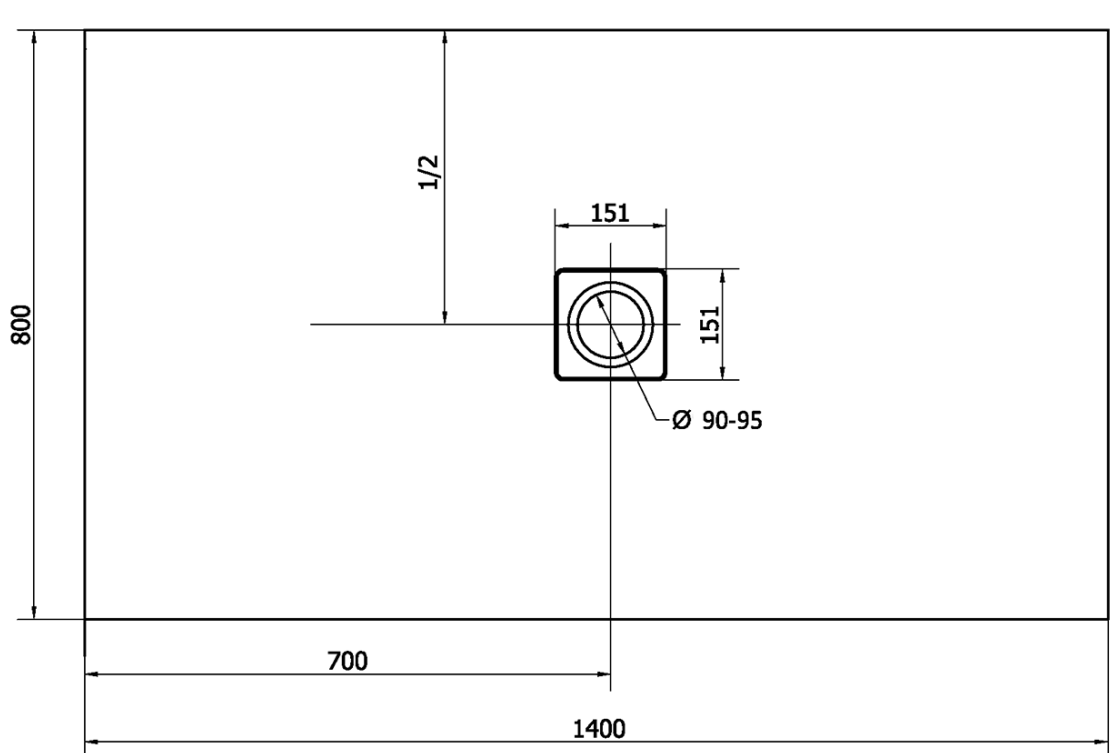

FLEXIA Gussmarmor-Duschwanne 140x80cm, Verkürzungsmöglichkeit

Bestellcode: 72900

Grundinformation

Marke: Polysan
Serie: FLEXIA

Größe

Länge: 1400 mm
Breite: 800 mm
Höhe: 30 mm

Eigenschaften

Farbe: Weiß
Material: Gussmarmor
Form: Rechteckig
Ablauf-Durchmesser: 90 mm
Gewicht / Stück: 63.0 kg
Verpackung: 1 Stück
Garantie: 2 Jahre

Dazu empfehlen wir:

1 Stück FLEXIA Duschwannensiphon, Ø 90mm, DN40, Edelstahl matt (Bestellcode: 17731)

Technisches Arbeitsblatt

----- STRANA ŘEZU
CUTTED EDGE