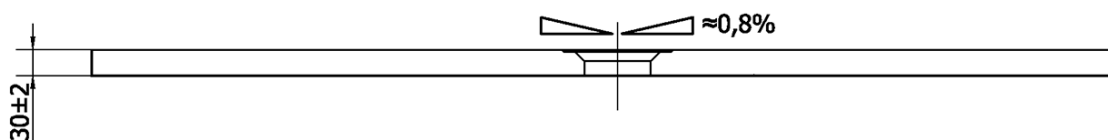

FLEXIA Gussmarmor-Duschwanne 140x80cm, Verkürzungsmöglichkeit

Bestellcode: 72900

Grundinformation

Marke: Polysan
Serie: FLEXIA

Größe

Länge: 1400 mm
Breite: 800 mm
Höhe: 30 mm

Eigenschaften

Farbe: Weiß
Material: Gussmarmor
Form: Rechteckig
Ablauf-Durchmesser: 90 mm
Gewicht / Stück: 63.0 kg
Verpackung: 1 Stück
Garantie: 2 Jahre

Dazu empfehlen wir:

1 Stück FLEXIA Duschwannensiphon, Ø 90mm, DN40, Edelstahl matt (Bestellcode: 17731)

Technisches Arbeitsblatt

----- STRANA ŘEZU
CUTTED EDGE