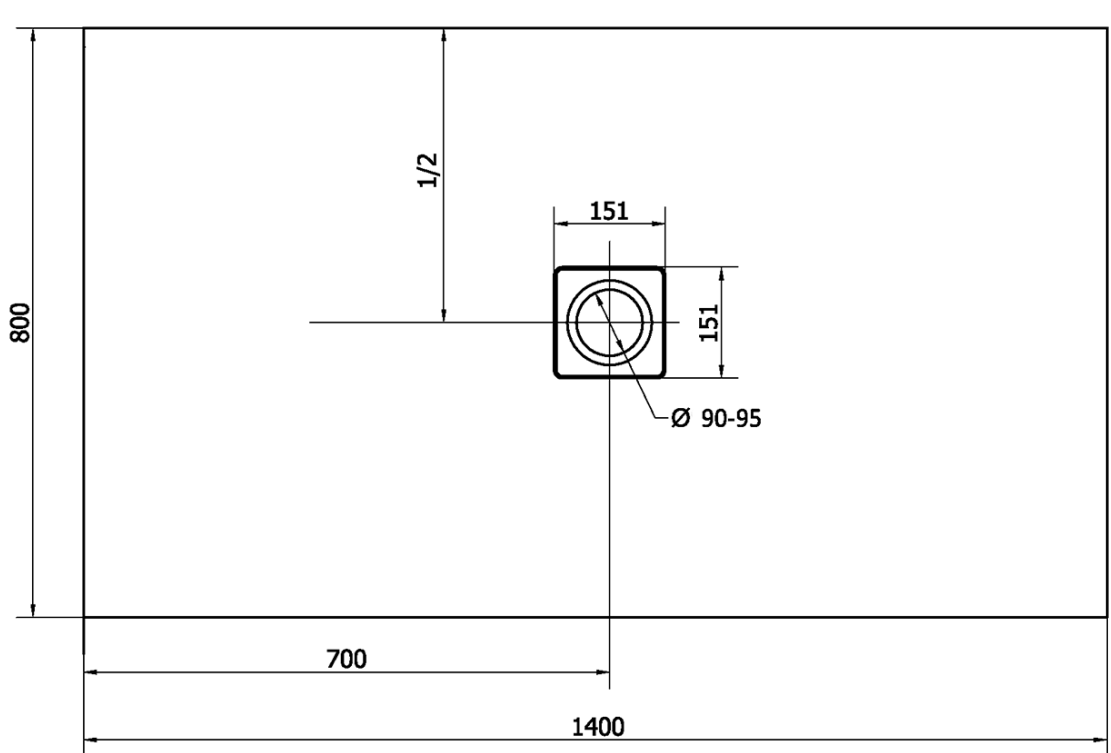

FLEXIA Gussmarmor-Duschwanne 140x80cm, Verkürzungsmöglichkeit

Bestellcode: 72900

Grundinformation

Marke: Polysan

Serie: FLEXIA

Größe

Länge: 1400 mm

Breite: 800 mm

Höhe: 30 mm

Eigenschaften

Farbe: Weiß

Material: Gussmarmor

Form: Rechteckig

Ablauf-Durchmesser: 90 mm

Gewicht / Stück: 63.0 kg

Verpackung: 1 Stück

Garantie: 2 Jahre

Dazu empfehlen wir:

1 Stück FLEXIA Duschwannensiphon, Ø 90mm, DN40, Edelstahl matt (Bestellcode: 17731)

Technisches Arbeitsblatt

----- STRANA ŘEZU
CUTTED EDGE