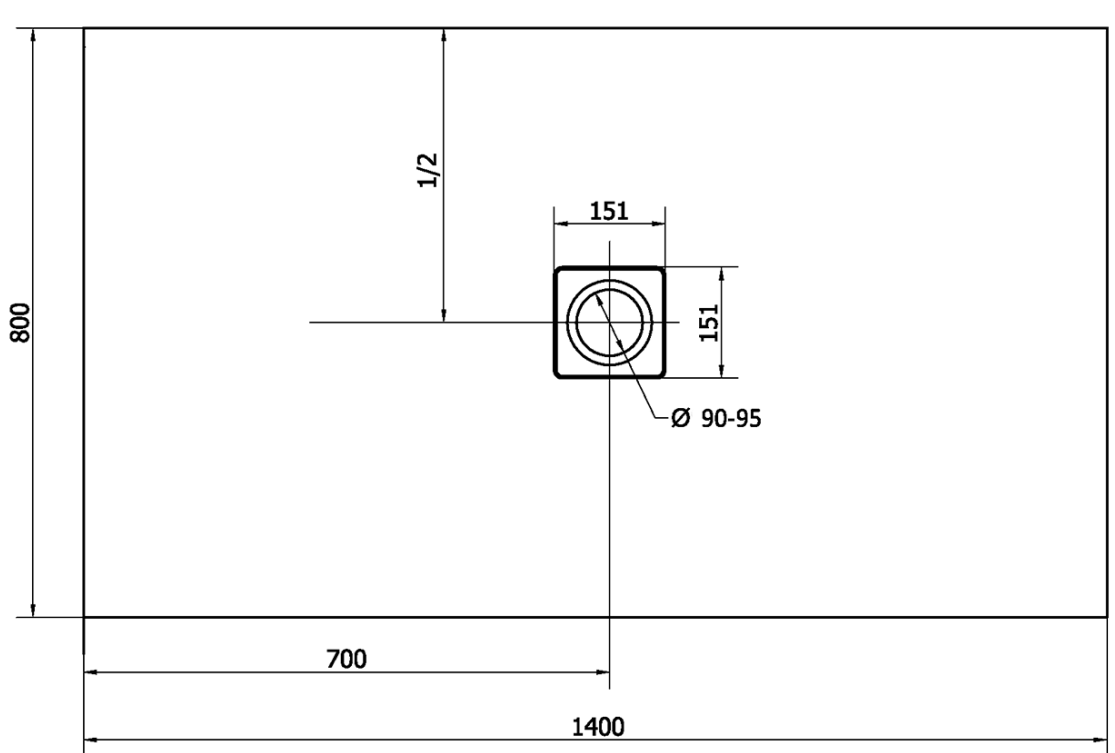

FLEXIA Gussmarmor-Duschwanne 140x80cm, Verkürzungsmöglichkeit

Bestellcode: 72900

Grundinformation

Marke: Polysan

Serie: FLEXIA

Größe

Länge: 1400 mm

Breite: 800 mm

Höhe: 30 mm

Eigenschaften

Farbe: Weiß

Material: Gussmarmor

Form: Rechteckig

Ablauf-Durchmesser: 90 mm

Gewicht / Stück: 63.0 kg

Verpackung: 1 Stück

Garantie: 2 Jahre

Dazu empfehlen wir:

1 Stück FLEXIA Duschwannensiphon, Ø 90mm, DN40, Edelstahl matt (Bestellcode: 17731)

Technisches Arbeitsblatt

----- STRANA ŘEZU
CUTTED EDGE