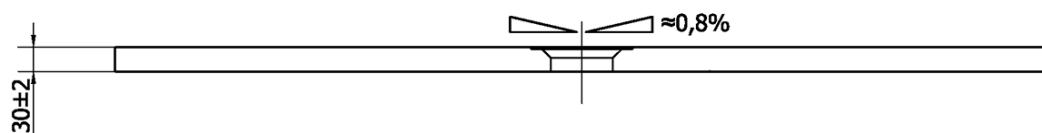

Technisches Arbeitsblatt

----- STRANA ŘEZU
CUTTED EDGE