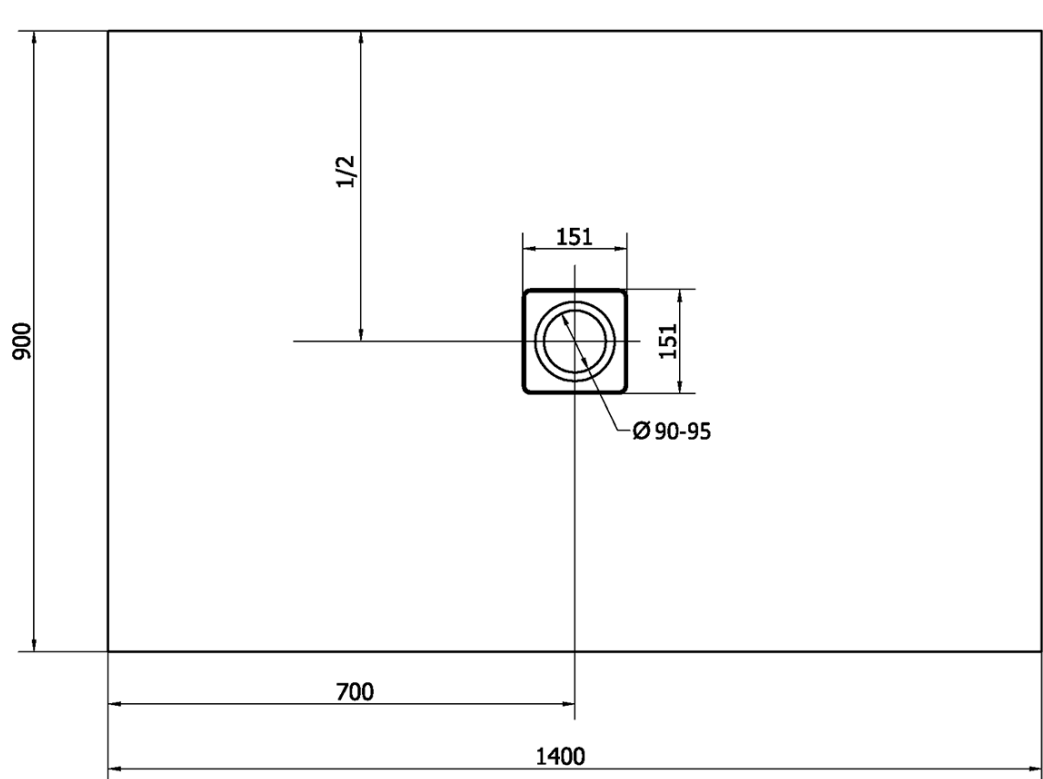

FLEXIA Gussmarmor-Duschwanne 140x90cm, Verkürzungsmöglichkeit

Bestellcode: 72897

Grundinformation

Marke: Polysan

Serie: FLEXIA

Größe

Länge: 1400 mm

Breite: 900 mm

Höhe: 30 mm

Eigenschaften

Farbe: Weiß

Material: Gussmarmor

Form: Rechteckig

Ablauf-Durchmesser: 90 mm

Gewicht / Stück: 71.0 kg

Verpackung: 1 Stück

Garantie: 2 Jahre

Dazu empfehlen wir:

1 Stück FLEXIA Duschwannensiphon, Ø 90mm, DN40, Edelstahl matt (Bestellcode: 17731)

Technisches Arbeitsblatt

----- STRANA ŘEZU
CUTTED EDGE