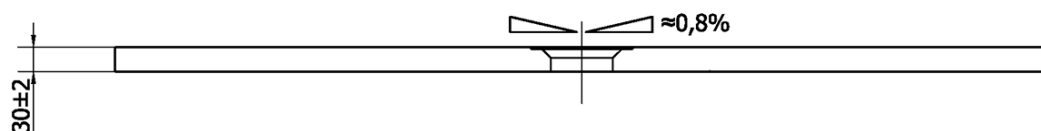

Technisches Arbeitsblatt

----- STRANA ŘEZU
CUTTED EDGE