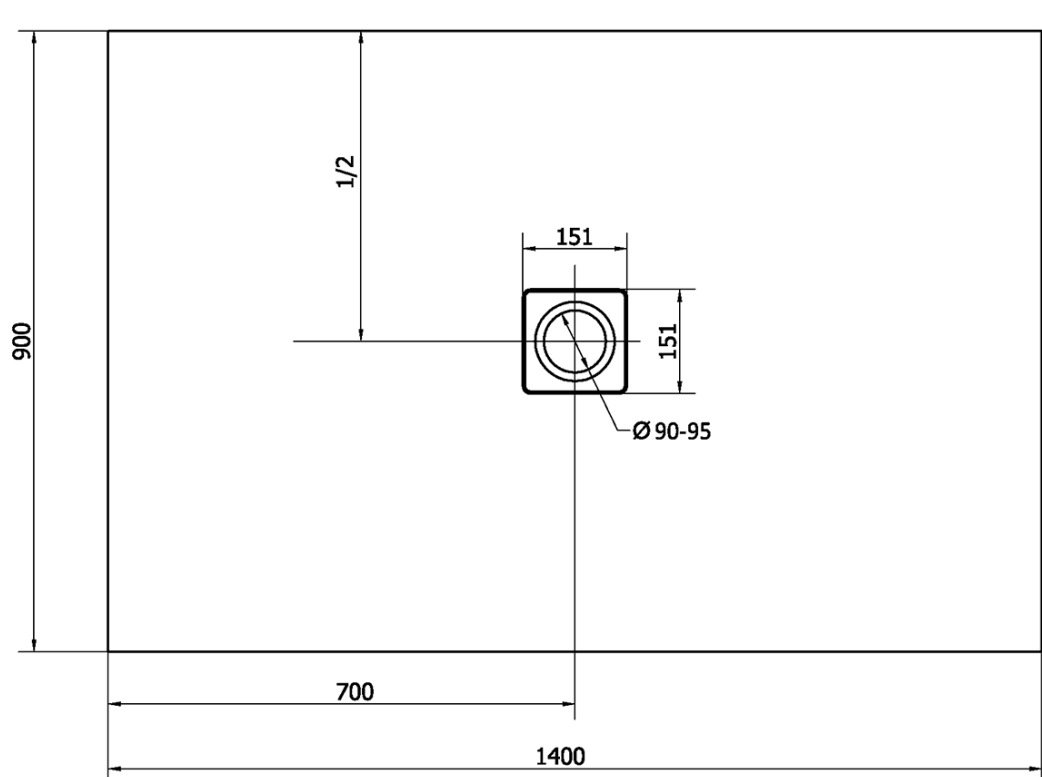

## Größe

**Länge:** 1400 mm

**Breite:** 900 mm

**Höhe:** 30 mm

## Eigenschaften

**Farbe:** Weiß

**Material:** Gussmarmor

**Form:** Rechteckig

**Ablauf-Durchmesser:** 90 mm

**Gewicht / Stück:** 71.0 kg

**Verpackung:** 1 Stück

**Garantie:** 2 Jahre

## Dazu empfehlen wir:

1 Stück FLEXIA Duschwannensiphon, Ø 90mm, DN40, Edelstahl matt (Bestellcode: 17731)

Technisches Arbeitsblatt

----- STRANA ŘEZU  
CUTTED EDGE