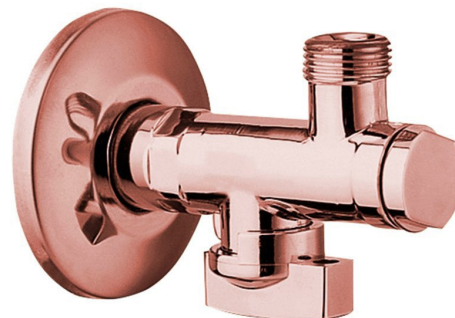

## Eckventil mit Mutter, 1/2"x 3/8", Roségold

**Bestellcode:** 2020RZL

### Grundinformation

**Marke:** Sapho  
**Serie:** ANTEA

### Eigenschaften

**Farbe:** Rosa-Gold  
**Material:** Messing  
**Gewindegröße:** 1/2"x3/8"  
**Ausstattung:** Mit Filter  
**Gewicht / Stück:** 0.27 kg  
**Verpackung:** 1 Stück  
**Garantie:** 2 Jahre