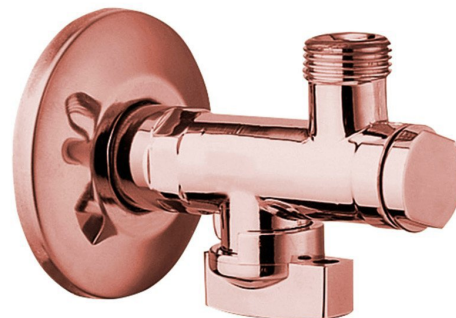

## Eckventil mit Mutter, 1/2"x 3/8", Roségold

**Bestellcode:** 2020RZL

### Grundinformation

**Marke:** Sapho  
**Serie:** ANTEA

### Eigenschaften

**Farbe:** Rosa-Gold  
**Material:** Messing  
**Gewindegröße:** 1/2"x3/8"  
**Ausstattung:** Mit Filter  
**Gewicht / Stück:** 0.27 kg  
**Verpackung:** 1 Stück  
**Garantie:** 2 Jahre