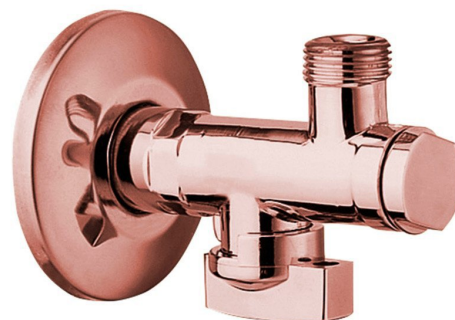

Eckventil mit Mutter, 1/2"x 3/8", Roségold

Bestellcode: 2020RZL

Grundinformation

Marke: Sapho
Serie: ANTEA

Eigenschaften

Farbe: Rosa-Gold
Material: Messing
Gewindegröße: 1/2"x3/8"
Ausstattung: Mit Filter
Gewicht / Stück: 0.27 kg
Verpackung: 1 Stück
Garantie: 2 Jahre