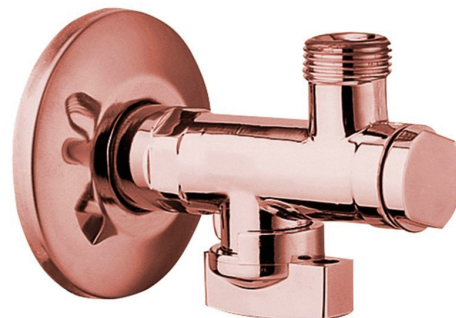

Eckventil mit Mutter, 1/2"x 3/8", Roségold

Bestellcode: 2020RZL

Grundinformation

Marke: Sapho
Serie: ANTEA

Eigenschaften

Farbe: Rosa-Gold
Material: Messing
Gewindegröße: 1/2"x3/8"
Ausstattung: Mit Filter
Gewicht / Stück: 0.27 kg
Verpackung: 1 Stück
Garantie: 2 Jahre