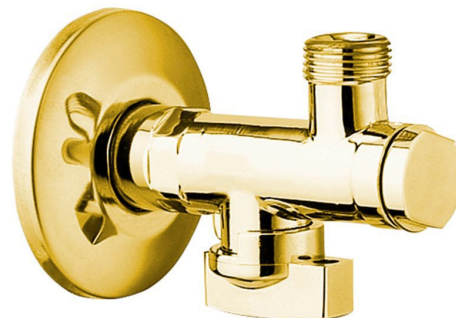

Eckventil mit Mutter, 1/2"x 3/8", Gold

Bestellcode: 2020ZL

Grundinformation

Marke: Sapho
Serie: ANTEA

Eigenschaften

Farbe: Gold
Material: Messing
Gewindegröße: 1/2"x3/8"
Ausstattung: Mit Filter
Gewicht / Stück: 0.27 kg
Verpackung: 1 Stück
Garantie: 2 Jahre