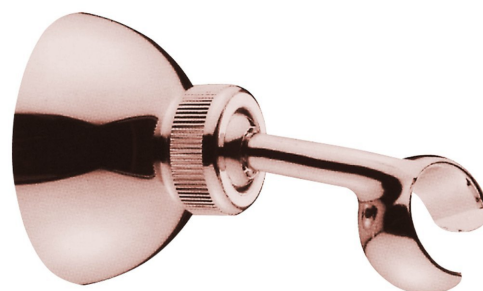

**Bestellcode:** SUP27

## Größe

Stopfen-Durchmesser: 65 mm

Breite: 65 mm

Höhe: 65 mm

Tiefe: 99 mm

## Eigenschaften

**Farbe:** Rosa-Gold

**Material:** Messing

**Form:** Retro

**Installation:** Wand

**Ausstattung:** Drehbarer Wasserauslauf

**Gewicht / Stück:** 0.31 kg

**Verpackung:** 1 Stück

## Ersatzteile

UAK 6 komplet für Badaccessoires-Verankerung, Schraube 4,5x60 (Bestellcode: 40015)

Technisches Arbeitsblatt