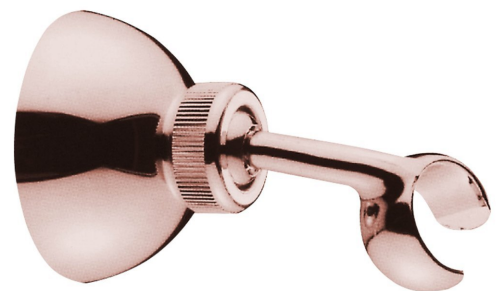

**Bestellcode:** SUP27

## Größe

Stopfen-Durchmesser: 65 mm

Breite: 65 mm

Höhe: 65 mm

Tiefe: 99 mm

## Eigenschaften

**Farbe:** Rosa-Gold

**Material:** Messing

**Form:** Retro

**Installation:** Wand

**Ausstattung:** Drehbarer Wasserauslauf

**Gewicht / Stück:** 0.31 kg

**Verpackung:** 1 Stück

## Ersatzteile

UAK 6 komplet für Badaccessoires-Verankerung, Schraube 4,5x60 (Bestellcode: 40015)

Technisches Arbeitsblatt