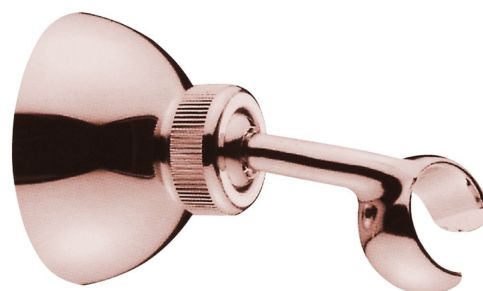

Bestellcode: SUP27

Grundinformation

Marke: Sapho

Größe

Stopfen-Durchmesser: 65 mm

Breite: 65 mm

Höhe: 65 mm

Tiefe: 99 mm

Eigenschaften

Farbe: Rosa-Gold

Material: Messing

Form: Retro

Installation: Wand

Ausstattung: Drehbarer Wasserauslauf

Gewicht / Stück: 0.31 kg

Verpackung: 1 Stück

Garantie: 2 Jahre

Ersatzteile

UAK 6 komplet für Badaccessoires-Verankerung, Schraube 4,5x60 (Bestellcode: 40015)

Technisches Arbeitsblatt