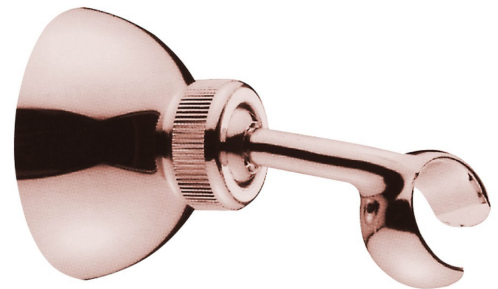

## Brausehalter, drehbar, Roségold

 **SAPHO**

**Bestellcode:** SUP27

### Größe

Stopfen-Durchmesser: 65 mm

Breite: 65 mm

Höhe: 65 mm

Tiefe: 99 mm

### Eigenschaften

Farbe: Rosa-Gold

Material: Messing

Garantie: 2 Jahre