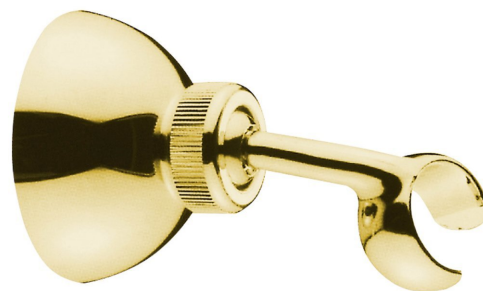

Brausehalter, drehbar, Gold

Bestellcode: SUP25

Größe

Stopfen-Durchmesser: 65 mm

Breite: 65 mm

Höhe: 65 mm

Tiefe: 99 mm

Eigenschaften

Farbe: Gold

Material: Messing

Garantie: 2 Jahre

Technisches Arbeitsblatt