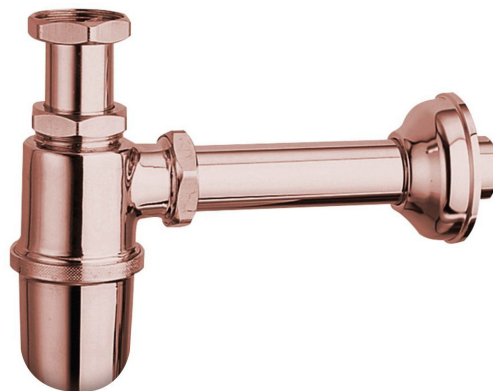

**RETRO Waschtisch-Siphon 5/4", Abfluss 32mm,  
Roségold**

**Bestellcode:** 9597

**Grundinformation**

**Marke:** Sapho  
**Serie:** ANTEA

**Eigenschaften**

**Farbe:** Rosa-Gold  
**Material:** Messing  
**Durchmesser Abfall:** 32 mm  
**Gewindegröße:** 5/4"  
**Gewicht / Stück:** 1.05 kg  
**Verpackung:** 1 Stück  
**Garantie:** 2 Jahre