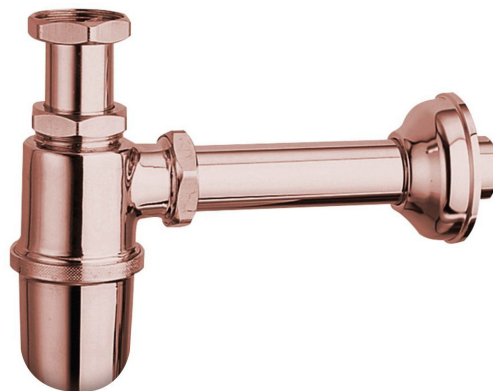

RETRO Waschtisch-Siphon 5/4", Abfluss 32mm, Roségold

Bestellcode: 9597

Grundinformation

Marke: Sapho
Serie: ANTEA

Eigenschaften

Farbe: Rosa-Gold
Material: Messing
Durchmesser Abfall: 32 mm
Gewindegröße: 5/4"
Gewicht / Stück: 1.05 kg
Verpackung: 1 Stück
Garantie: 2 Jahre