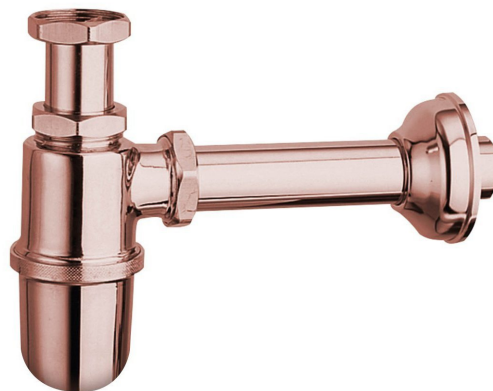

**RETRO Waschtisch-Siphon 5/4", Abfluss 32mm,
Roségold**

Bestellcode: 9597

Grundinformation

Marke: Sapho
Serie: ANTEA

Eigenschaften

Farbe: Rosa-Gold
Material: Messing
Durchmesser Abfall: 32 mm
Gewindegröße: 5/4"
Gewicht / Stück: 1.05 kg
Verpackung: 1 Stück
Garantie: 2 Jahre