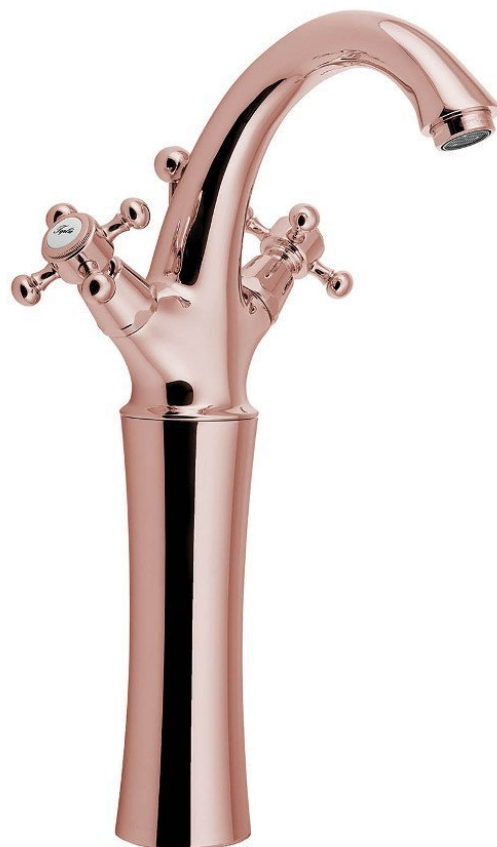

# ANTEA Waschtischarmatur, hoch, mit Ablaufgarniturgarnitur, Höhe 300mm, Roségold

 **SAPHO**

**Bestellcode:** 3277L

## Grundinformation

**Marke:** Sapho  
**Serie:** ANTEA

## Größe

**Breite:** 172 mm  
**Höhe:** 345 mm  
**Tiefe:** 140 mm

## Eigenschaften

**Farbe:** Rosa-Gold  
**Material:** Messing  
**Form:** Retro  
**Installation:** Zum Stellen  
**Steuerungsart:** Griffarmaturen  
**Auslaufshöhe:** 300 mm  
**Ausstattung:** Mit Ablaufgarnitur  
**Gewicht / Stück:** 3.54 kg  
**Verpackung:** 1 Stück  
**Garantie:** 6 Jahre