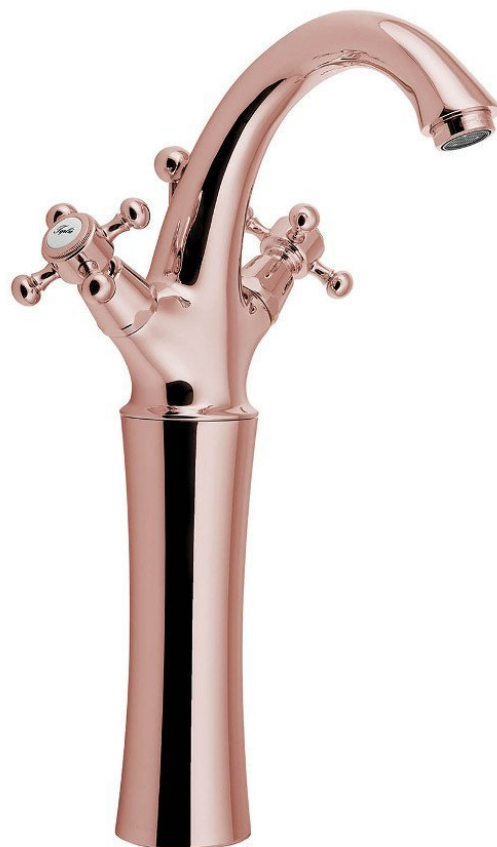

# ANTEA Waschtischarmatur, hoch, mit Ablaufgarniturgarnitur, Höhe 300mm, Roségold

**Bestellcode:** 3277L

## Grundinformation

**Marke:** Sapho  
**Serie:** ANTEA

## Größe

**Breite:** 172 mm  
**Höhe:** 345 mm  
**Tiefe:** 140 mm

## Eigenschaften

**Farbe:** Rosa-Gold  
**Material:** Messing  
**Form:** Retro  
**Installation:** Zum Stellen  
**Steuerungsart:** Griffarmaturen  
**Auslaufshöhe:** 300 mm  
**Ausstattung:** Mit Ablaufgarnitur  
**Gewicht / Stück:** 3.54 kg  
**Verpackung:** 1 Stück  
**Garantie:** 6 Jahre