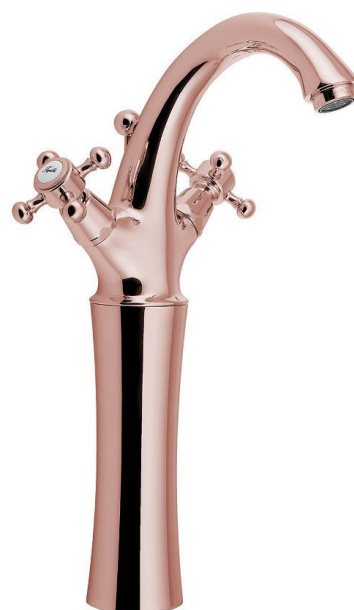

ANTEA Waschtischarmatur, hoch, mit Ablaufgarniturgarnitur, Höhe 300mm, Roségold

 **SAPHO**

Bestellcode: 3277L

Größe

Breite: 172 mm

Höhe: 345 mm

Tiefe: 140 mm

Eigenschaften

Farbe: Rosa-Gold

Material: Messing

Garantie: 6 Jahre

Technisches Arbeitsblatt