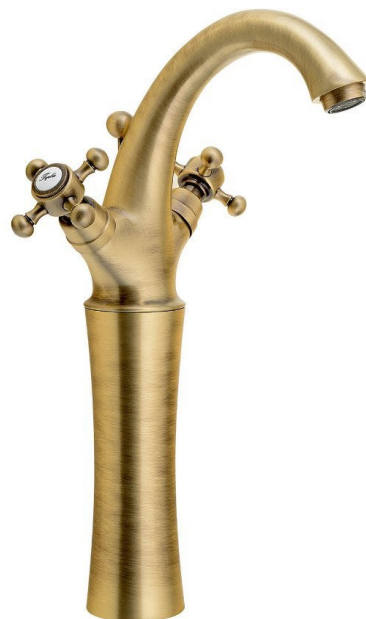

ANTEA Waschtischarmatur, hoch, mit Ablaufgarniturgarnitur, Höhe 300mm, bronze

 **SAPHO**

Bestellcode: 3276L

Größe

Breite: 172 mm

Höhe: 345 mm

Tiefe: 140 mm

Eigenschaften

Farbe: Bronze

Material: Messing

Garantie: 6 Jahre

Technisches Arbeitsblatt