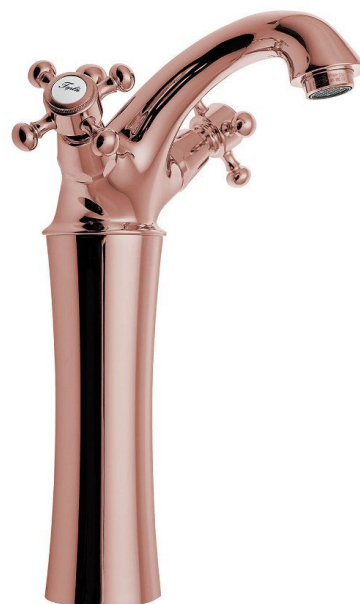

ANTEA Waschtischarmatur, hoch, mit Ablaufgarniturgarnitur, Höhe 245mm, Roségold

 **SAPHO**

Bestellcode: 3177L

Größe

Breite: 172 mm
Höhe: 285 mm
Tiefe: 125 mm

Eigenschaften

Farbe: Rosa-Gold
Material: Messing
Garantie: 6 Jahre