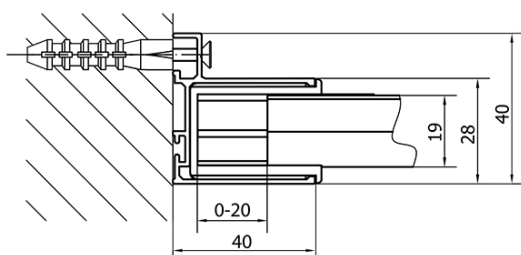

Technisches Arbeitsblatt