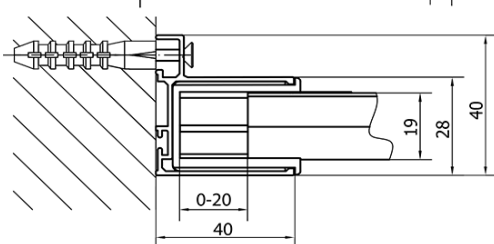

## Größe

**Breite:** 1600 mm

**Höhe:** 1900 mm

## Eigenschaften

**Farbenprofil:** Chrom - Poliertem Aluminium

**Form:** Nischetür

**Öffnungsarten:** Schiebetür

**Richtung der Öffnung:** Universelle

**Eingangsbreite:** 680 mm

**Glasfarbe:** Klarglas

**Glasdicke:** 6 mm

### Technisches Arbeitsblatt

EL1815L

EL1815R

	B
EL1815-EL3115	680-700
EL1815-EL3215	780-800
EL1815-EL3315	880-900
EL1815-EL3415	980-1000