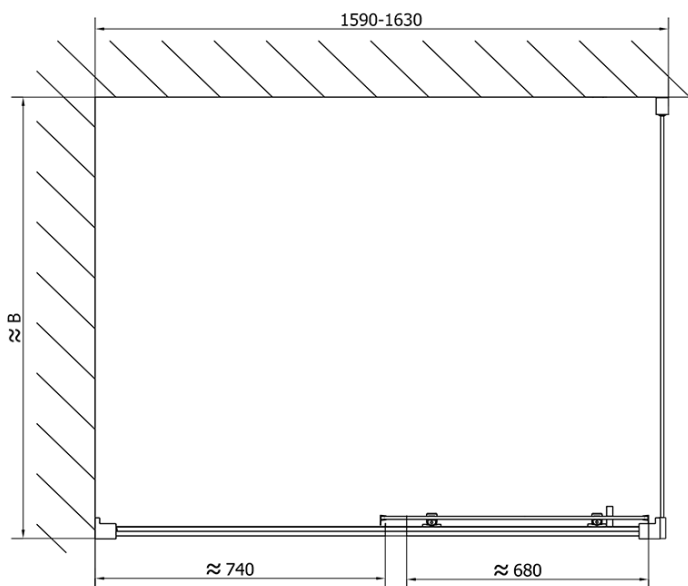

## Größe

**Breite:** 1600 mm

**Höhe:** 1900 mm

## Eigenschaften

**Farbenprofil:** Chrom - Poliertem Aluminium

**Form:** Nischetür

**Öffnungsarten:** Schiebetür

**Richtung der Öffnung:** Universelle

**Eingangsbreite:** 680 mm

**Glasfarbe:** Klarglas

**Glasdicke:** 6 mm

**Einbaubreite ab:** 1575 mm

**Einbaubreite bis zu:** 1615 mm

**Eigenschaften:** Rahmendesign

**Gewicht / Stück:** 48.0 kg

**Verpackung:** 1 Stück

**Garantie:** 2 Jahre

### Technisches Arbeitsblatt

EL1815L

EL1815R

	B
EL1815-EL3115	680-700
EL1815-EL3215	780-800
EL1815-EL3315	880-900
EL1815-EL3415	980-1000