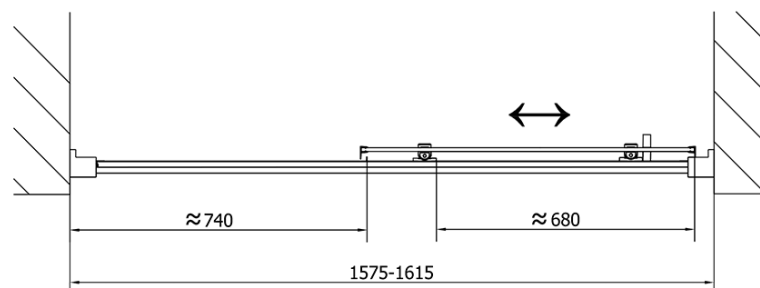

Technisches Arbeitsblatt