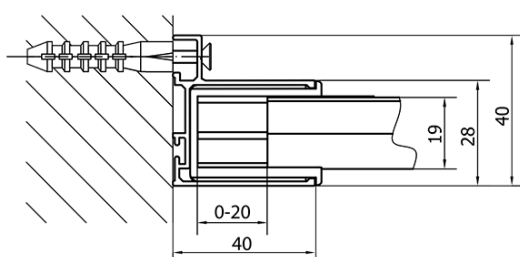

Technisches Arbeitsblatt