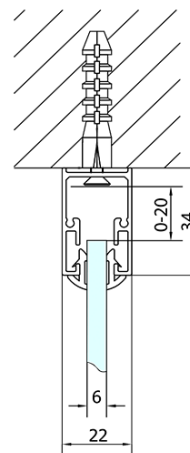

## Größe

**Breite:** 1600 mm

**Höhe:** 1900 mm

## Eigenschaften

**Farbenprofil:** Chrom - Poliertem Aluminium

**Form:** Nischetür

**Öffnungsarten:** Schiebetür

**Richtung der Öffnung:** Universelle

**Eingangsbreite:** 680 mm

**Glasfarbe:** Klarglas

**Glasdicke:** 6 mm

Türstopper links (Bestellcode: NDAE06L)

Obere Rollen (Bestellcode: NDAE32)

Türstopper rechts (Bestellcode: NDAE06P)

Drückset für Dichtung (Bestellcode: NDAE14)

### Technisches Arbeitsblatt

EL1815L

EL1815R

	B
EL1815-EL3115	680-700
EL1815-EL3215	780-800
EL1815-EL3315	880-900
EL1815-EL3415	980-1000