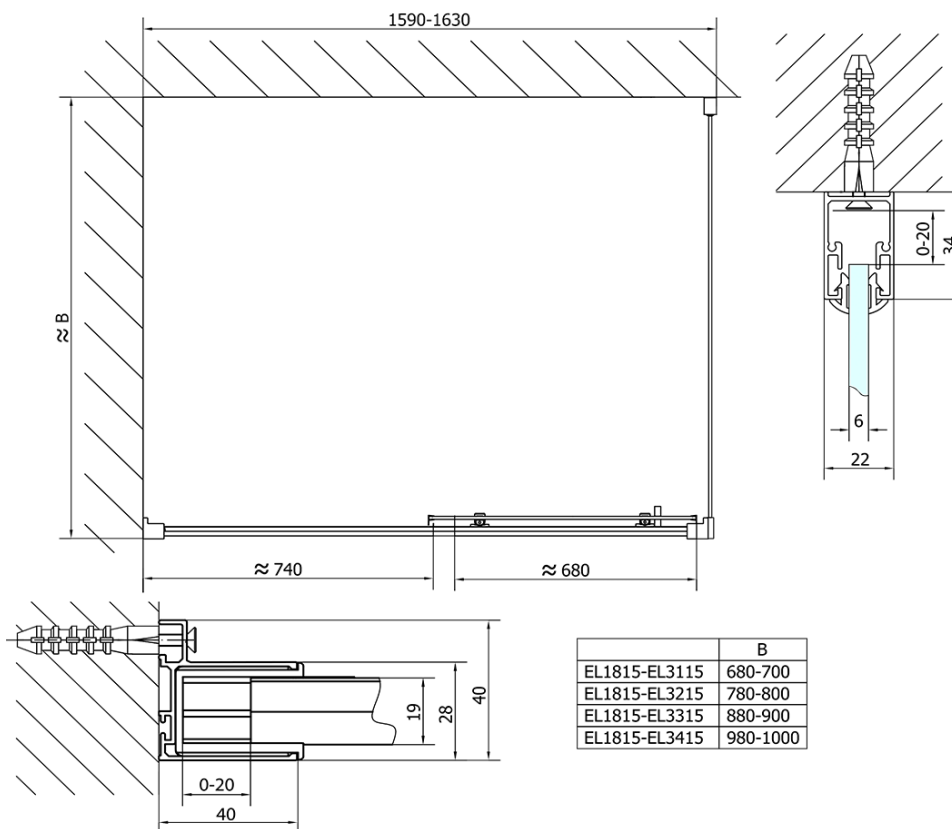

Farbenprofil: Chrom - Poliertem Aluminium

Form: Nischetür

Öffnungsarten: Schiebetür

Richtung der Öffnung: Universelle

Eingangsbreite: 680 mm

Glasfarbe: Klarglas

Glasdicke: 6 mm

Einbaubreite ab: 1575 mm

Einbaubreite bis zu: 1615 mm

Eigenschaften: Rahmendesign

Gewicht / Stück: 48.0 kg

Verpackung: 1 Stück

Garantie: 2 Jahre

Ersatzteile

Obere Abdeckungen (Bestellcode: NDAE01LP)

Türstopper links (Bestellcode: NDAE06L)

Obere Rollen (Bestellcode: NDAE32)

Satz vertikaler Dichtungen (Bestellcode: NDAE11)

Wandprofil (Bestellcode: NDAE12)

Faltrollen (Bestellcode: NDAE33)

AGEL Einbausatz Blister (Bestellcode: NDAESET)

Drückset für Dichtung (Bestellcode: NDAE14)

Türstopper rechts (Bestellcode: NDAE06P)

Technisches Arbeitsblatt

EL1815L

EL1815R

	B
EL1815-EL3115	680-700
EL1815-EL3215	780-800
EL1815-EL3315	880-900
EL1815-EL3415	980-1000