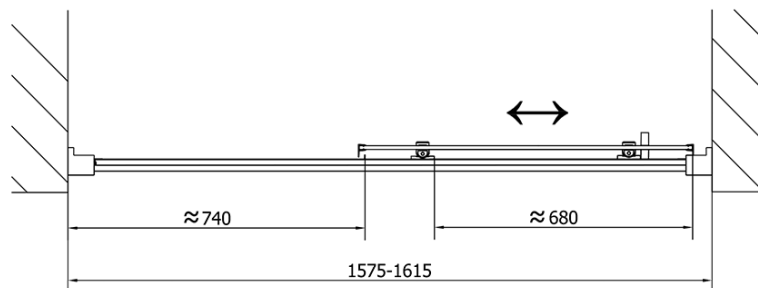

Farbenprofil: Chrom - Poliertem Aluminium

Form: Nischetür

Öffnungsarten: Schiebetür

Richtung der Öffnung: Universelle

Eingangsbreite: 680 mm

Glasfarbe: Klarglas

Glasdicke: 6 mm

Einbaubreite ab: 1575 mm

Türstopper rechts (Bestellcode: NDAE06P)

Technisches Arbeitsblatt

EL1815L

EL1815R

	B
EL1815-EL3115	680-700
EL1815-EL3215	780-800
EL1815-EL3315	880-900
EL1815-EL3415	980-1000