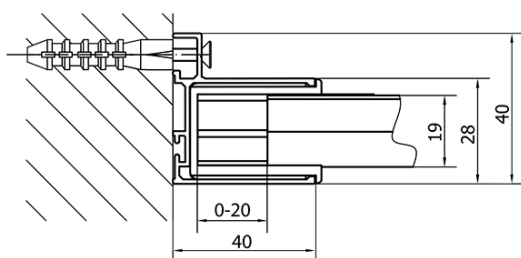

Farbenprofil: Chrom - Poliertem Aluminium

Form: Nischetür

Öffnungsarten: Schiebetür

Richtung der Öffnung: Universelle

Eingangsbreite: 680 mm

Glasfarbe: Klarglas

Glasdicke: 6 mm

Einbaubreite ab: 1575 mm

Einbaubreite bis zu: 1615 mm

Eigenschaften: Rahmendesign

Gewicht / Stück: 48.0 kg

Verpackung: 1 Stück

Garantie: 2 Jahre

Ersatzteile

Obere Abdeckungen (Bestellcode: NDAE01LP)

Türstopper links (Bestellcode: NDAE06L)

Obere Rollen (Bestellcode: NDAE32)

Satz vertikaler Dichtungen (Bestellcode: NDAE11)

Wandprofil (Bestellcode: NDAE12)

Faltrollen (Bestellcode: NDAE33)

AGEL Einbausatz Blister (Bestellcode: NDAESET)

Drückset für Dichtung (Bestellcode: NDAE14)

Türstopper rechts (Bestellcode: NDAE06P)

Technisches Arbeitsblatt

EL1815L

EL1815R

	B
EL1815-EL3115	680-700
EL1815-EL3215	780-800
EL1815-EL3315	880-900
EL1815-EL3415	980-1000