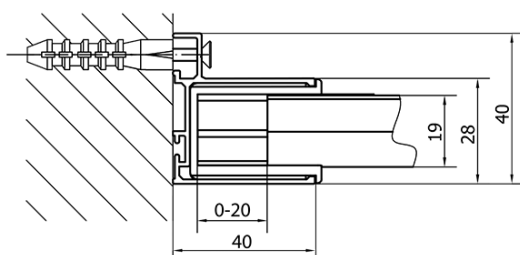

Farbenprofil: Chrom - Poliertem Aluminium

Form: Nischetür

Öffnungsarten: Schiebetür

Richtung der Öffnung: Universelle

Eingangsbreite: 680 mm

Glasfarbe: Klarglas

Glasdicke: 6 mm

Einbaubreite ab: 1575 mm

Einbaubreite bis zu: 1615 mm

Eigenschaften: Rahmendesign

Gewicht / Stück: 48.0 kg

Verpackung: 1 Stück

Garantie: 2 Jahre

Ersatzteile

Satz vertikaler Dichtungen (Bestellcode: NDAE11)

Wandprofil (Bestellcode: NDAE12)

Drückset für Dichtung (Bestellcode: NDAE14)

Technisches Arbeitsblatt

EL1815L

EL1815R

	B
EL1815-EL3115	680-700
EL1815-EL3215	780-800
EL1815-EL3315	880-900
EL1815-EL3415	980-1000