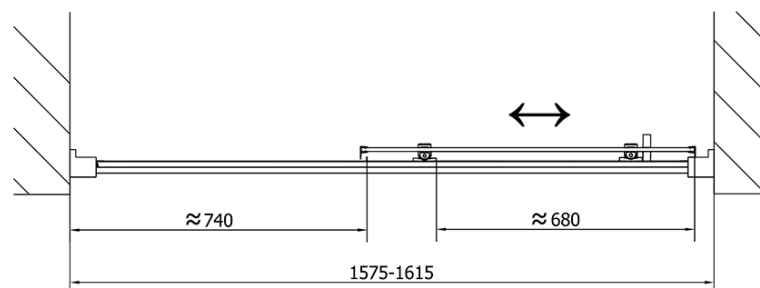

Farbenprofil: Chrom - Poliertem Aluminium

Form: Nischetür

Öffnungsarten: Schiebetür

Richtung der Öffnung: Universelle

Eingangsbreite: 680 mm

Glasfarbe: Klarglas

Glasdicke: 6 mm

Einbaubreite ab: 1575 mm

Einbaubreite bis zu: 1615 mm

Eigenschaften: Rahmendesign

Gewicht / Stück: 48.0 kg

Verpackung: 1 Stück

Garantie: 2 Jahre

Ersatzteile

Satz vertikaler Dichtungen (Bestellcode: NDAE11)

Wandprofil (Bestellcode: NDAE12)

Drückset für Dichtung (Bestellcode: NDAE14)

Technisches Arbeitsblatt

EL1815L

EL1815R

	B
EL1815-EL3115	680-700
EL1815-EL3215	780-800
EL1815-EL3315	880-900
EL1815-EL3415	980-1000