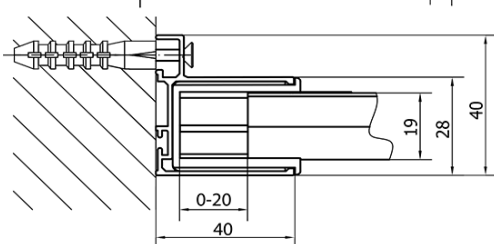

Farbenprofil: Chrom - Poliertem Aluminium

Form: Nischetür

Öffnungsarten: Schiebetür

Richtung der Öffnung: Universelle

Eingangsbreite: 680 mm

Glasfarbe: Klarglas

Glasdicke: 6 mm

Einbaubreite ab: 1575 mm

Einbaubreite bis zu: 1615 mm

Eigenschaften: Rahmendesign

Gewicht / Stück: 48.0 kg

Verpackung: 1 Stück

Garantie: 2 Jahre

Ersatzteile

Satz vertikaler Dichtungen (Bestellcode: NDAE11)

Wandprofil (Bestellcode: NDAE12)

Drückset für Dichtung (Bestellcode: NDAE14)

Technisches Arbeitsblatt

EL1815L

EL1815R

	B
EL1815-EL3115	680-700
EL1815-EL3215	780-800
EL1815-EL3315	880-900
EL1815-EL3415	980-1000