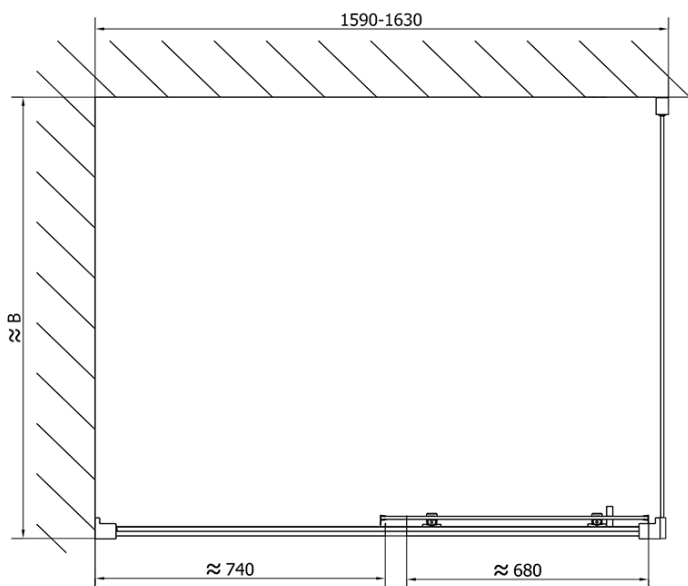

Bestellcode: EL1815

Grundinformation

Marke: Polysan

Serie: EASY

Größe

Breite: 1600 mm

Höhe: 1900 mm

Eigenschaften

Farbenprofil: Chrom - Poliertem Aluminium

Form: Nischetür

Öffnungsarten: Schiebetür

Richtung der Öffnung: Universelle

Eingangsbreite: 680 mm

Glasfarbe: Klarglas

Glasdicke: 6 mm

Einbaubreite ab: 1575 mm

Einbaubreite bis zu: 1615 mm

Eigenschaften: Rahmendesign

Gewicht / Stück: 48.0 kg

Verpackung: 1 Stück

Garantie: 2 Jahre

Ersatzteile

Satz vertikaler Dichtungen (Bestellcode: NDAE11)

Wandprofil (Bestellcode: NDAE12)

Drückset für Dichtung (Bestellcode: NDAE14)

Technisches Arbeitsblatt

EL1815L

EL1815R

	B
EL1815-EL3115	680-700
EL1815-EL3215	780-800
EL1815-EL3315	880-900
EL1815-EL3415	980-1000