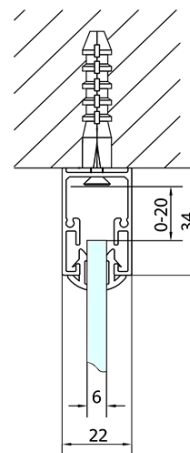

Farbenprofil: Chrom - Poliertem Aluminium

Form: Nischetür

Öffnungsarten: Schiebetür

Richtung der Öffnung: Universelle

Eingangsbreite: 680 mm

Glasfarbe: Klarglas

Glasdicke: 6 mm

Einbaubreite ab: 1575 mm

Einbaubreite bis zu: 1615 mm

Eigenschaften: Rahmendesign

Gewicht / Stück: 48.0 kg

Verpackung: 1 Stück

Garantie: 2 Jahre

Ersatzteile

Satz vertikaler Dichtungen (Bestellcode: NDAE11)

Wandprofil (Bestellcode: NDAE12)

Faltrollen (Bestellcode: NDAE33)

AGEL Einbausatz Blister (Bestellcode: NDAESET)

Obere Abdeckungen (Bestellcode: NDAE01LP)

Türstopper links (Bestellcode: NDAE06L)

Obere Rollen (Bestellcode: NDAE32)

Türstopper rechts (Bestellcode: NDAE06P)

Drückset für Dichtung (Bestellcode: NDAE14)

Technisches Arbeitsblatt

EL1815L

EL1815R

	B
EL1815-EL3115	680-700
EL1815-EL3215	780-800
EL1815-EL3315	880-900
EL1815-EL3415	980-1000