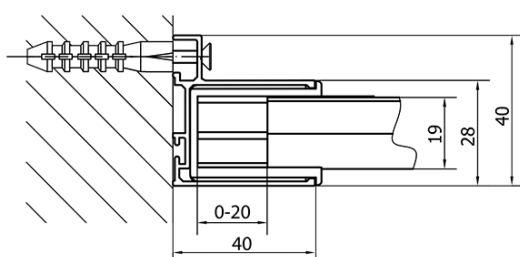

Farbenprofil: Chrom - Poliertem Aluminium

Form: Nischetür

Öffnungsarten: Schiebetür

Richtung der Öffnung: Universelle

Eingangsbreite: 680 mm

Glasfarbe: Klarglas

Glasdicke: 6 mm

Einbaubreite ab: 1575 mm

Einbaubreite bis zu: 1615 mm

Eigenschaften: Rahmendesign

Gewicht / Stück: 48.0 kg

Verpackung: 1 Stück

Garantie: 2 Jahre

Ersatzteile

Satz vertikaler Dichtungen (Bestellcode: NDAE11)

Wandprofil (Bestellcode: NDAE12)

Drückset für Dichtung (Bestellcode: NDAE14)

Technisches Arbeitsblatt

EL1815L

EL1815R

	B
EL1815-EL3115	680-700
EL1815-EL3215	780-800
EL1815-EL3315	880-900
EL1815-EL3415	980-1000