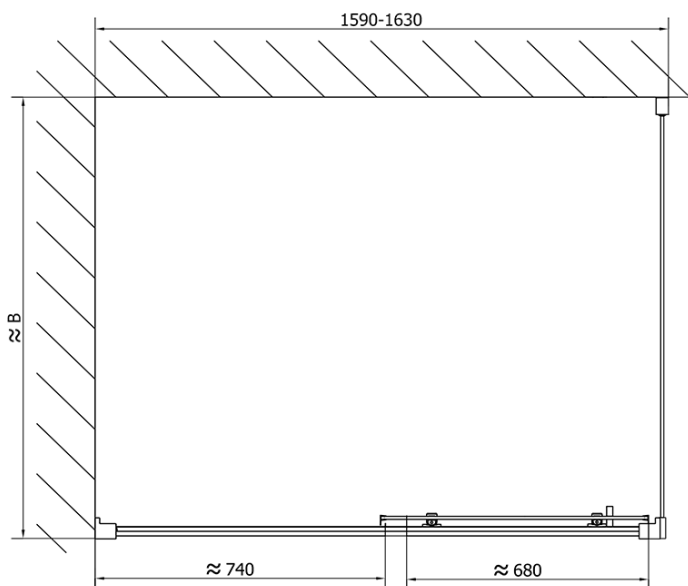

Bestellcode: EL1815

Grundinformation

Marke: Polysan

Serie: EASY

Größe

Breite: 1600 mm

Höhe: 1900 mm

Eigenschaften

Farbenprofil: Chrom - Poliertem Aluminium

Form: Nischetür

Öffnungsarten: Schiebetür

Richtung der Öffnung: Universelle

Eingangsbreite: 680 mm

Glasfarbe: Klarglas

Glasdicke: 6 mm

Einbaubreite ab: 1575 mm

Einbaubreite bis zu: 1615 mm

Eigenschaften: Rahmendesign

Gewicht / Stück: 48.0 kg

Verpackung: 1 Stück

Garantie: 2 Jahre

Ersatzteile

Satz vertikaler Dichtungen für 6/6mm Glas, 1900 mm (Bestellcode: NDAE11)

Wandprofil (Bestellcode: NDAE12)

Dichtung 1900mm (Bestellcode: NDAE14)

Technisches Arbeitsblatt

EL1815L

EL1815R

	B
EL1815-EL3115	680-700
EL1815-EL3215	780-800
EL1815-EL3315	880-900
EL1815-EL3415	980-1000