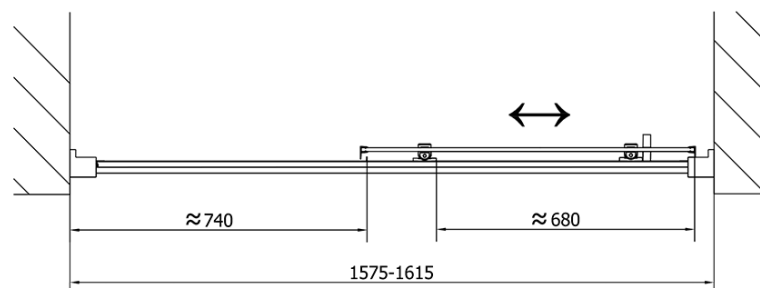

Farbenprofil: Chrom - Poliertem Aluminium

Form: Nischetür

Öffnungsarten: Schiebetür

Richtung der Öffnung: Universelle

Eingangsbreite: 680 mm

Glasfarbe: Klarglas

Glasdicke: 6 mm

Einbaubreite ab: 1575 mm

Einbaubreite bis zu: 1615 mm

Eigenschaften: Rahmendesign

Gewicht / Stück: 48.0 kg

Verpackung: 1 Stück

Garantie: 2 Jahre

Ersatzteile

Satz vertikaler Dichtungen für 6/6mm Glas, 1900 mm (Bestellcode: NDAE11)

Wandprofil (Bestellcode: NDAE12)

Dichtung 1900mm (Bestellcode: NDAE14)

Technisches Arbeitsblatt

EL1815L

EL1815R

	B
EL1815-EL3115	680-700
EL1815-EL3215	780-800
EL1815-EL3315	880-900
EL1815-EL3415	980-1000