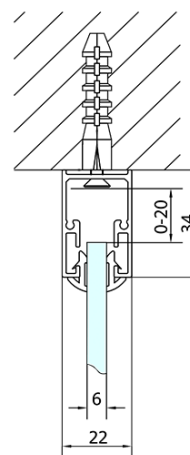

Farbenprofil: Chrom - Poliertem Aluminium

Form: Nischetür

Öffnungsarten: Schiebetür

Richtung der Öffnung: Universelle

Eingangsbreite: 680 mm

Glasfarbe: Klarglas

Glasdicke: 6 mm

Einbaubreite ab: 1575 mm

Einbaubreite bis zu: 1615 mm

Eigenschaften: Rahmendesign

Gewicht / Stück: 48.0 kg

Verpackung: 1 Stück

Garantie: 2 Jahre

Ersatzteile

Satz vertikaler Dichtungen für 6/6mm Glas, 1900 mm (Bestellcode: NDAE11)

Wandprofil (Bestellcode: NDAE12)

Faltrollen (Bestellcode: NDAE33)

AGEL Einbausatz Blister (Bestellcode: NDAESET)

Obere Abdeckungen (Bestellcode: NDAE01LP)

Türstopper links (Bestellcode: NDAE06L)

Obere Rollen (Bestellcode: NDAE32)

Türstopper rechts (Bestellcode: NDAE06P)

Dichtung 1900mm (Bestellcode: NDAE14)

Technisches Arbeitsblatt

EL1815L

EL1815R

	B
EL1815-EL3115	680-700
EL1815-EL3215	780-800
EL1815-EL3315	880-900
EL1815-EL3415	980-1000