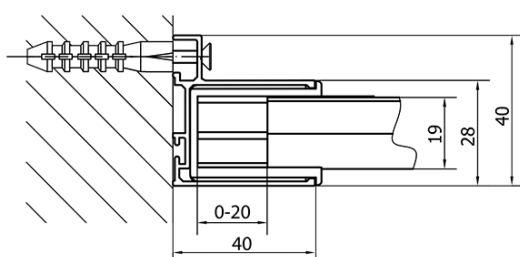

Farbenprofil: Chrom - Poliertem Aluminium

Form: Nischetür

Öffnungsarten: Schiebetür

Richtung der Öffnung: Universelle

Eingangsbreite: 680 mm

Glasfarbe: Klarglas

Glasdicke: 6 mm

Einbaubreite ab: 1575 mm

Einbaubreite bis zu: 1615 mm

Eigenschaften: Rahmendesign

Gewicht / Stück: 48.0 kg

Verpackung: 1 Stück

Garantie: 2 Jahre

Ersatzteile

Satz vertikaler Dichtungen für 6/6mm Glas, 1900 mm (Bestellcode: NDAE11)

Wandprofil (Bestellcode: NDAE12)

Dichtung 1900mm (Bestellcode: NDAE14)

Technisches Arbeitsblatt

EL1815L

EL1815R

	B
EL1815-EL3115	680-700
EL1815-EL3215	780-800
EL1815-EL3315	880-900
EL1815-EL3415	980-1000