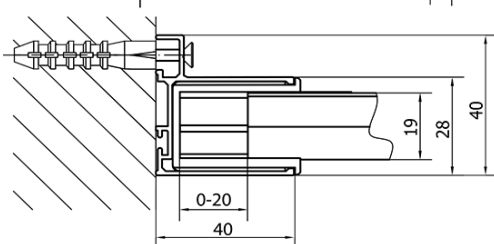

Farbenprofil: Chrom - Poliertem Aluminium

Form: Nischetür

Öffnungsarten: Schiebetür

Richtung der Öffnung: Universelle

Eingangsbreite: 680 mm

Glasfarbe: Klarglas

Glasdicke: 6 mm

Einbaubreite ab: 1575 mm

Einbaubreite bis zu: 1615 mm

Eigenschaften: Rahmendesign

Gewicht / Stück: 48.0 kg

Verpackung: 1 Stück

Garantie: 2 Jahre

Ersatzteile

Satz vertikaler Dichtungen für 6/6mm Glas, 1900 mm (Bestellcode: NDAE11)

Wandprofil (Bestellcode: NDAE12)

Dichtung 1900mm (Bestellcode: NDAE14)

Technisches Arbeitsblatt

EL1815L

EL1815R

	B
EL1815-EL3115	680-700
EL1815-EL3215	780-800
EL1815-EL3315	880-900
EL1815-EL3415	980-1000