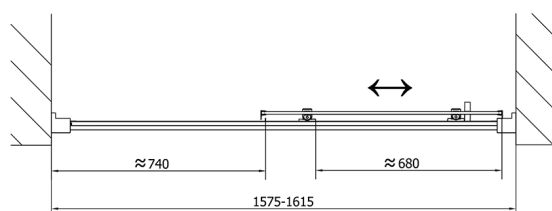

## EASY Duschtür 1600mm, Klarglas

**Bestellcode:** EL1815

**Größe**

Breite: 1600 mm

Höhe: 1900 mm

**Eigenschaften**

Garantie: 2 Jahre

### Technisches Arbeitsblatt

	B
EL1815-EL3115	680-700
EL1815-EL3215	780-800
EL1815-EL3315	880-900
EL1815-EL3415	980-1000