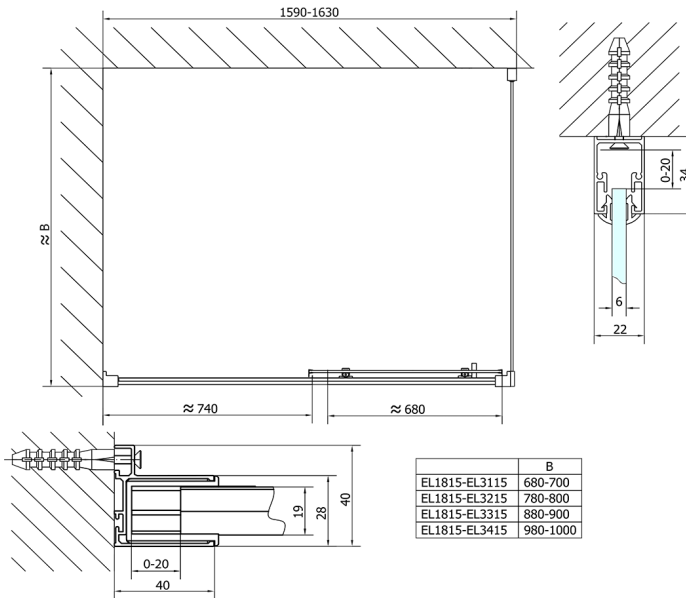

## EASY Duschtür 1600mm, Klarglas

**Bestellcode:** EL1815

**Größe**

Breite: 1600 mm

Höhe: 1900 mm

**Eigenschaften**

Garantie: 2 Jahre

### Technisches Arbeitsblatt

	B
EL1815-EL3115	680-700
EL1815-EL3215	780-800
EL1815-EL3315	880-900
EL1815-EL3415	980-1000