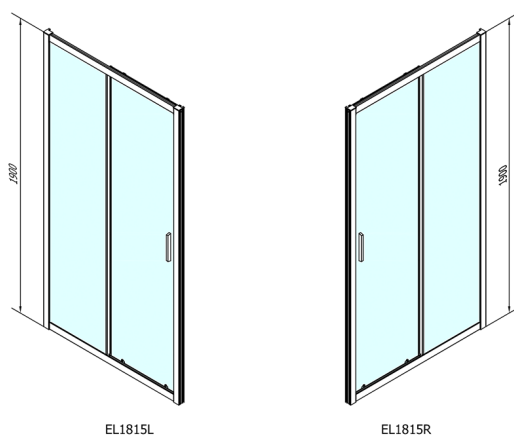

## EASY Duschtür 1600mm, Klarglas

**Bestellcode:** EL1815

**Größe**

Breite: 1600 mm

Höhe: 1900 mm

**Eigenschaften**

Garantie: 2 Jahre

### Technisches Arbeitsblatt

	B
EL1815-EL3115	680-700
EL1815-EL3215	780-800
EL1815-EL3315	880-900
EL1815-EL3415	980-1000