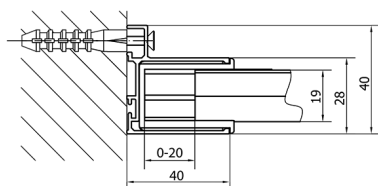

## EASY Duschtür 1600mm, Klarglas

**Bestellcode:** EL1815

**Größe**

Breite: 1600 mm

Höhe: 1900 mm

**Eigenschaften**

Garantie: 2 Jahre

### Technisches Arbeitsblatt

	B
EL1815-EL3115	680-700
EL1815-EL3215	780-800
EL1815-EL3315	880-900
EL1815-EL3415	980-1000