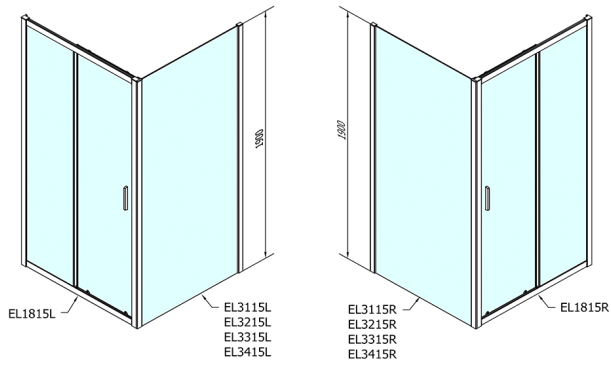

## EASY Duschtür 1600mm, Klarglas

**Bestellcode:** EL1815

**Größe**

Breite: 1600 mm

Höhe: 1900 mm

**Eigenschaften**

Garantie: 2 Jahre

### Technisches Arbeitsblatt

	B
EL1815-EL3115	680-700
EL1815-EL3215	780-800
EL1815-EL3315	880-900
EL1815-EL3415	980-1000