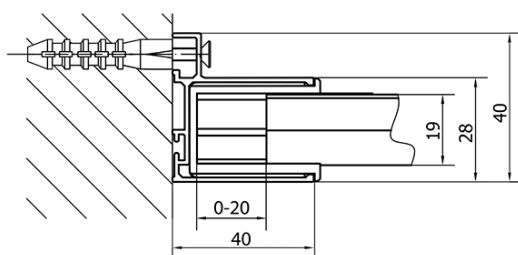

Farbenprofil: Chrom - Poliertem Aluminium

Form: Nischetür

Öffnungsarten: Schiebetür

Richtung der Öffnung: Universelle

Eingangsbreite: 630 mm

Glasfarbe: Klarglas

Glasdicke: 6 mm

Einbaubreite ab: 1475 mm

Einbaubreite bis zu: 1515 mm

Eigenschaften: Rahmendesign

Gewicht / Stück: 45.0 kg

Verpackung: 1 Stück

Garantie: 2 Jahre

Ersatzteile

Satz vertikaler Dichtungen für 6/6mm Glas, 1900 mm (Bestellcode: NDAE11)

Wandprofil (Bestellcode: NDAE12)

Dichtung 1900mm (Bestellcode: NDAE14)

Technisches Arbeitsblatt

EL1515L

EL1515R

	B
EL1515-EL3115	680-700
EL1515-EL3215	780-800
EL1515-EL3315	880-900
EL1515-EL3415	980-1000