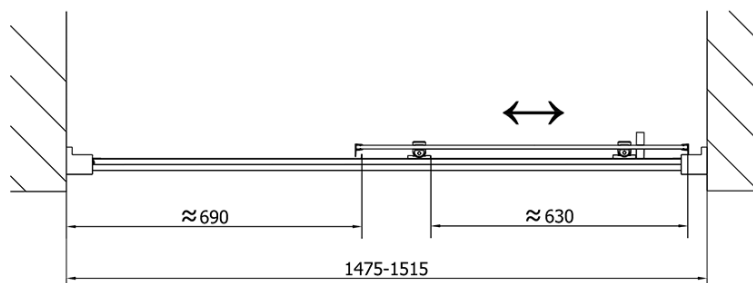

Farbenprofil: Chrom - Poliertem Aluminium

Form: Nischetür

Öffnungsarten: Schiebetür

Richtung der Öffnung: Universelle

Eingangsbreite: 630 mm

Glasfarbe: Klarglas

Glasdicke: 6 mm

Einbaubreite ab: 1475 mm

Einbaubreite bis zu: 1515 mm

Eigenschaften: Rahmendesign

Gewicht / Stück: 45.0 kg

Verpackung: 1 Stück

Garantie: 2 Jahre

Ersatzteile

Satz vertikaler Dichtungen für 6/6mm Glas, 1900 mm (Bestellcode: NDAE11)

Wandprofil (Bestellcode: NDAE12)

Dichtung 1900mm (Bestellcode: NDAE14)

Technisches Arbeitsblatt

EL1515L

EL1515R

	B
EL1515-EL3115	680-700
EL1515-EL3215	780-800
EL1515-EL3315	880-900
EL1515-EL3415	980-1000