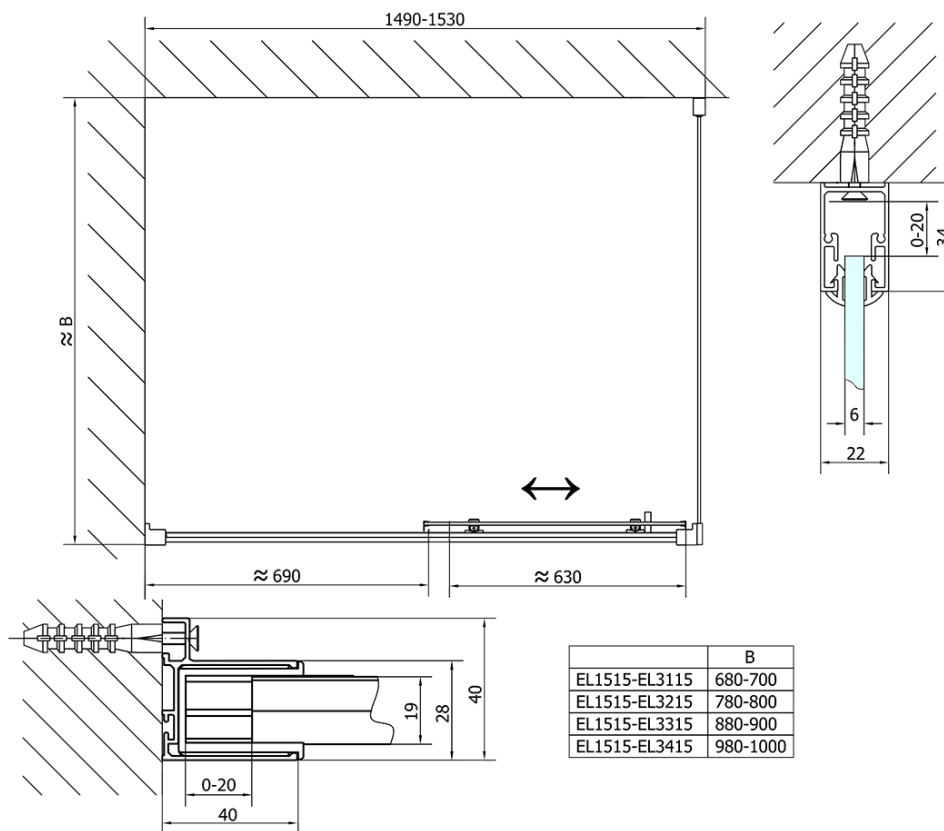

Bestellcode: EL1515

Grundinformation

Marke: Polysan

Serie: EASY

Größe

Breite: 1500 mm

Höhe: 1900 mm

Eigenschaften

Farbenprofil: Chrom - Poliertem Aluminium

Form: Nischetür

Öffnungsarten: Schiebetür

Richtung der Öffnung: Universelle

Eingangsbreite: 630 mm

Glasfarbe: Klarglas

Glasdicke: 6 mm

Einbaubreite ab: 1475 mm

Einbaubreite bis zu: 1515 mm

Eigenschaften: Rahmendesign

Gewicht / Stück: 45.0 kg

Verpackung: 1 Stück

Garantie: 2 Jahre

Ersatzteile

Satz vertikaler Dichtungen für 6/6mm Glas, 1900 mm (Bestellcode: NDAE11)

Wandprofil (Bestellcode: NDAE12)

Dichtung 1900mm (Bestellcode: NDAE14)

Technisches Arbeitsblatt

EL1515L

EL1515R

	B
EL1515-EL3115	680-700
EL1515-EL3215	780-800
EL1515-EL3315	880-900
EL1515-EL3415	980-1000