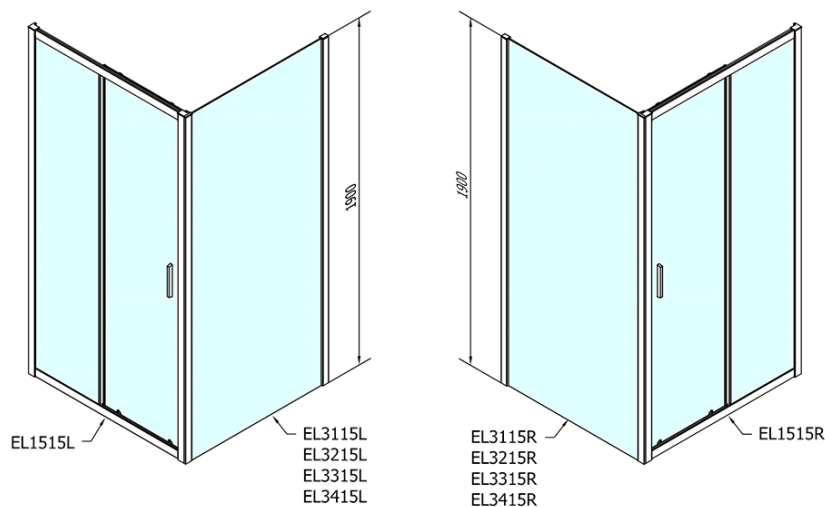

Farbenprofil: Chrom - Poliertem Aluminium

Form: Nischetür

Öffnungsarten: Schiebetür

Richtung der Öffnung: Universelle

Eingangsbreite: 630 mm

Glasfarbe: Klarglas

Glasdicke: 6 mm

Einbaubreite ab: 1475 mm

Einbaubreite bis zu: 1515 mm

Eigenschaften: Rahmendesign

Gewicht / Stück: 45.0 kg

Verpackung: 1 Stück

Garantie: 2 Jahre

Ersatzteile

Satz vertikaler Dichtungen für 6/6mm Glas, 1900 mm (Bestellcode: NDAE11)

Wandprofil (Bestellcode: NDAE12)

Faltrollen (Bestellcode: NDAE33)

AGEL Einbausatz Blister (Bestellcode: NDAESET)

Obere Abdeckungen (Bestellcode: NDAE01LP)

Türstopper links (Bestellcode: NDAE06L)

Obere Rollen (Bestellcode: NDAE32)

Türstopper rechts (Bestellcode: NDAE06P)

Dichtung 1900mm (Bestellcode: NDAE14)

Technisches Arbeitsblatt

EL1515L

EL1515R

	B
EL1515-EL3115	680-700
EL1515-EL3215	780-800
EL1515-EL3315	880-900
EL1515-EL3415	980-1000