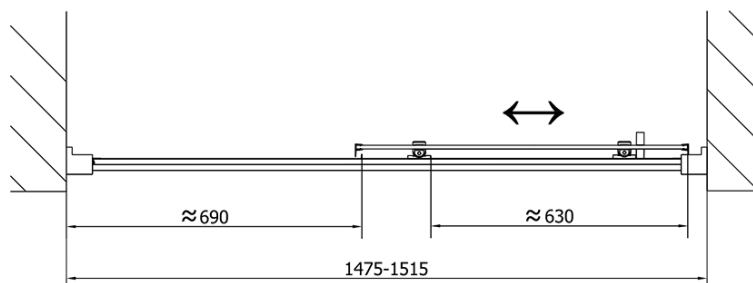

Farbenprofil: Chrom - Poliertem Aluminium

Form: Nischetür

Öffnungsarten: Schiebetür

Richtung der Öffnung: Universelle

Eingangsbreite: 630 mm

Glasfarbe: Klarglas

Glasdicke: 6 mm

Einbaubreite ab: 1475 mm

Drückset für Dichtung (Bestellcode: NDAE14)

Technisches Arbeitsblatt

EL1515L

EL1515R

	B
EL1515-EL3115	680-700
EL1515-EL3215	780-800
EL1515-EL3315	880-900
EL1515-EL3415	980-1000