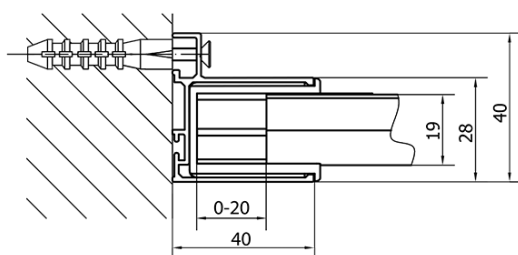

Farbenprofil: Chrom - Poliertem Aluminium

Form: Nischetür

Öffnungsarten: Schiebetür

Richtung der Öffnung: Universelle

Eingangsbreite: 630 mm

Glasfarbe: Klarglas

Glasdicke: 6 mm

Einbaubreite ab: 1475 mm

Einbaubreite bis zu: 1515 mm

Eigenschaften: Rahmendesign

Gewicht / Stück: 45.0 kg

Verpackung: 1 Stück

Garantie: 2 Jahre

Ersatzteile

Satz vertikaler Dichtungen (Bestellcode: NDAE11)

Wandprofil (Bestellcode: NDAE12)

Drückset für Dichtung (Bestellcode: NDAE14)

Technisches Arbeitsblatt

EL1515L

EL1515R

	B
EL1515-EL3115	680-700
EL1515-EL3215	780-800
EL1515-EL3315	880-900
EL1515-EL3415	980-1000