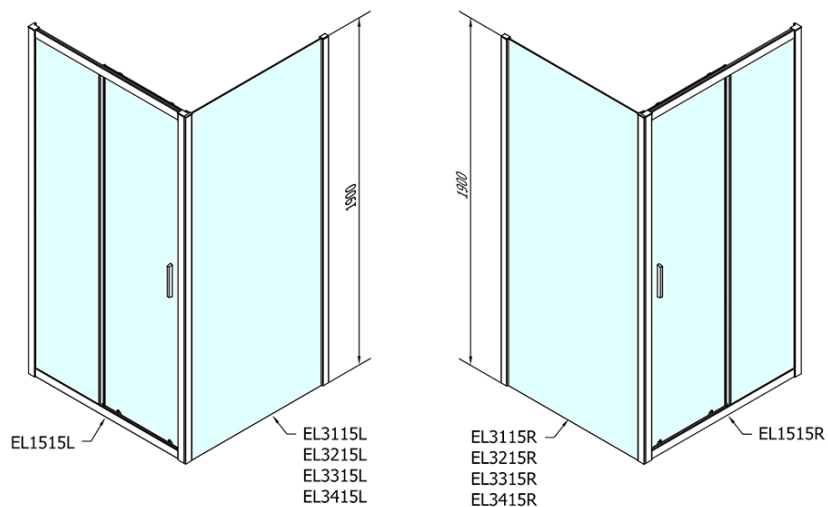

Farbenprofil: Chrom - Poliertem Aluminium

Form: Nischetür

Öffnungsarten: Schiebetür

Richtung der Öffnung: Universelle

Eingangsbreite: 630 mm

Glasfarbe: Klarglas

Glasdicke: 6 mm

Einbaubreite ab: 1475 mm

Einbaubreite bis zu: 1515 mm

Eigenschaften: Rahmendesign

Gewicht / Stück: 45.0 kg

Verpackung: 1 Stück

Garantie: 2 Jahre

Ersatzteile

Satz vertikaler Dichtungen (Bestellcode: NDAE11)

Wandprofil (Bestellcode: NDAE12)

Faltrollen (Bestellcode: NDAE33)

AGEL Einbausatz Blister (Bestellcode: NDAESET)

Obere Abdeckungen (Bestellcode: NDAE01LP)

Türstopper links (Bestellcode: NDAE06L)

Obere Rollen (Bestellcode: NDAE32)

Türstopper rechts (Bestellcode: NDAE06P)

Drückset für Dichtung (Bestellcode: NDAE14)

Technisches Arbeitsblatt

EL1515L

EL1515R

	B
EL1515-EL3115	680-700
EL1515-EL3215	780-800
EL1515-EL3315	880-900
EL1515-EL3415	980-1000