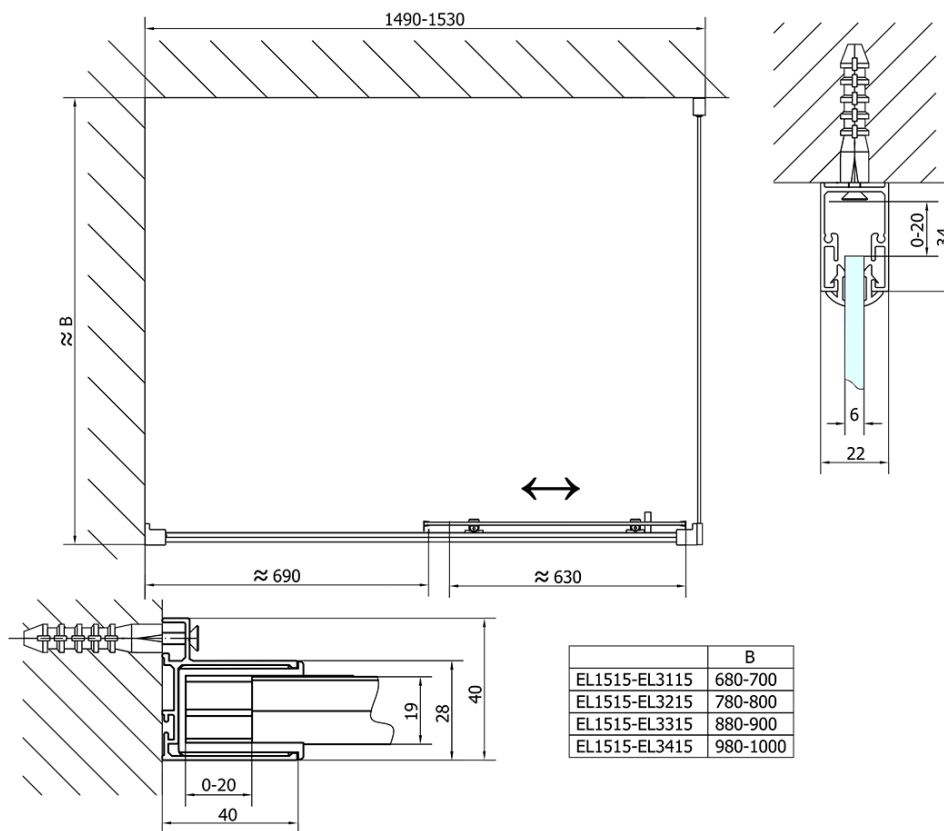

Bestellcode: EL1515

Grundinformation

Marke: Polysan

Serie: EASY

Größe

Breite: 1500 mm

Höhe: 1900 mm

Eigenschaften

Farbenprofil: Chrom - Poliertem Aluminium

Form: Nischetür

Öffnungsarten: Schiebetür

Richtung der Öffnung: Universelle

Eingangsbreite: 630 mm

Glasfarbe: Klarglas

Glasdicke: 6 mm

Einbaubreite ab: 1475 mm

Einbaubreite bis zu: 1515 mm

Eigenschaften: Rahmendesign

Gewicht / Stück: 45.0 kg

Verpackung: 1 Stück

Garantie: 2 Jahre

Ersatzteile

Satz vertikaler Dichtungen (Bestellcode: NDAE11)

Wandprofil (Bestellcode: NDAE12)

Drückset für Dichtung (Bestellcode: NDAE14)

Technisches Arbeitsblatt

EL1515L

EL1515R

	B
EL1515-EL3115	680-700
EL1515-EL3215	780-800
EL1515-EL3315	880-900
EL1515-EL3415	980-1000