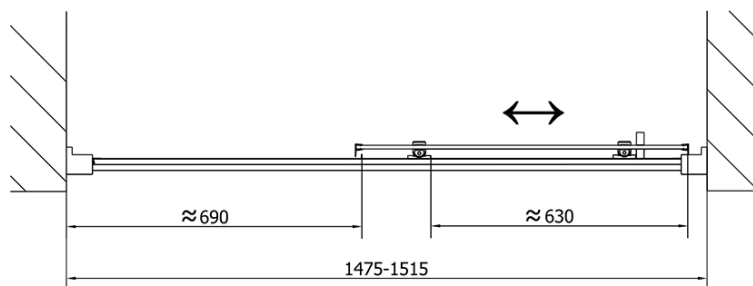

Farbenprofil: Chrom - Poliertem Aluminium

Form: Nischetür

Öffnungsarten: Schiebetür

Richtung der Öffnung: Universelle

Eingangsbreite: 630 mm

Glasfarbe: Klarglas

Glasdicke: 6 mm

Einbaubreite ab: 1475 mm

Drückset für Dichtung (Bestellcode: NDAE14)

Technisches Arbeitsblatt

EL1515L

EL1515R

	B
EL1515-EL3115	680-700
EL1515-EL3215	780-800
EL1515-EL3315	880-900
EL1515-EL3415	980-1000