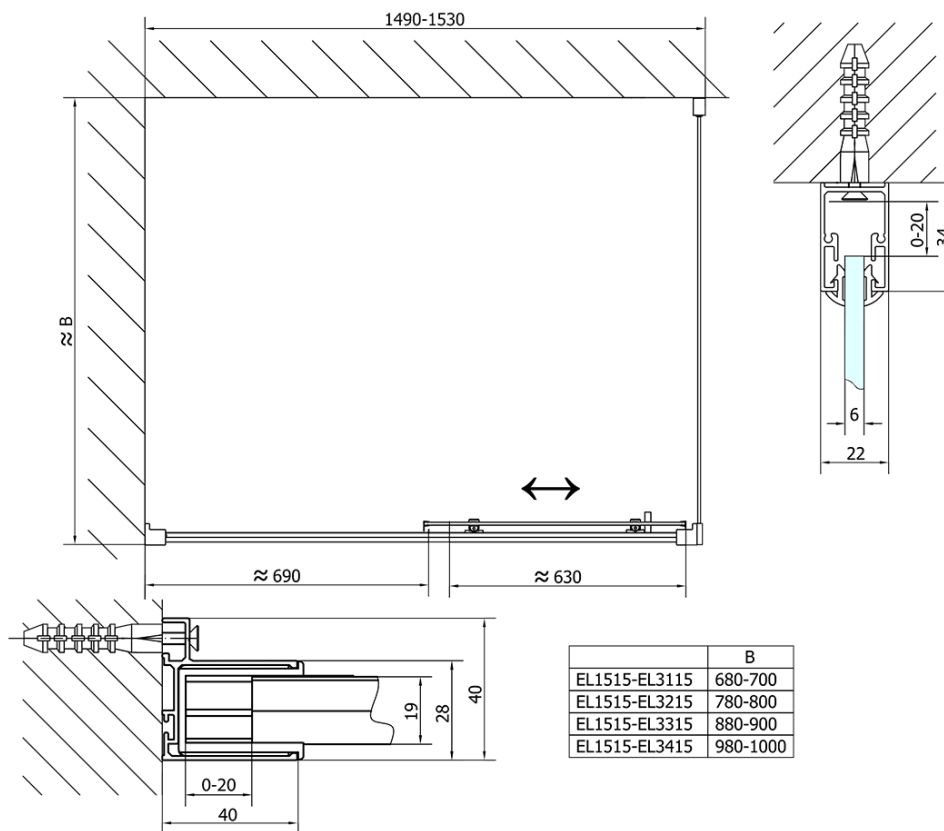

Farbenprofil: Chrom - Poliertem Aluminium

Form: Nischetür

Öffnungsarten: Schiebetür

Richtung der Öffnung: Universelle

Eingangsbreite: 630 mm

Glasfarbe: Klarglas

Glasdicke: 6 mm

Einbaubreite ab: 1475 mm

Einbaubreite bis zu: 1515 mm

Eigenschaften: Rahmendesign

Gewicht / Stück: 45.0 kg

Verpackung: 1 Stück

Garantie: 2 Jahre

Ersatzteile

Obere Abdeckungen (Bestellcode: NDAE01LP)

Türstopper links (Bestellcode: NDAE06L)

Obere Rollen (Bestellcode: NDAE32)

Satz vertikaler Dichtungen (Bestellcode: NDAE11)

Wandprofil (Bestellcode: NDAE12)

Faltrollen (Bestellcode: NDAE33)

AGEL Einbausatz Blister (Bestellcode: NDAESET)

Türstopper rechts (Bestellcode: NDAE06P)

Drückset für Dichtung (Bestellcode: NDAE14)

Technisches Arbeitsblatt

EL1515L

EL1515R

	B
EL1515-EL3115	680-700
EL1515-EL3215	780-800
EL1515-EL3315	880-900
EL1515-EL3415	980-1000