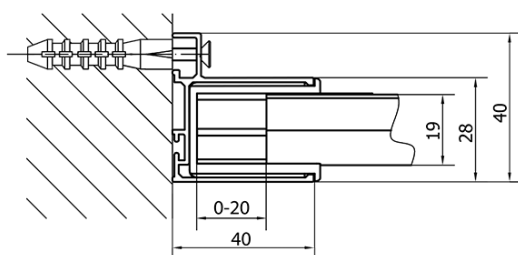

Farbenprofil: Chrom - Poliertem Aluminium

Form: Nischetür

Öffnungsarten: Schiebetür

Richtung der Öffnung: Universelle

Eingangsbreite: 630 mm

Glasfarbe: Klarglas

Glasdicke: 6 mm

Einbaubreite ab: 1475 mm

Obere Rollen (Bestellcode: NDAE32)

Satz vertikaler Dichtungen (Bestellcode: NDAE11)

Wandprofil (Bestellcode: NDAE12)

Faltrollen (Bestellcode: NDAE33)

AGEL Einbausatz Blister (Bestellcode: NDAESET)

Türstopper rechts (Bestellcode: NDAE06P)

Drückset für Dichtung (Bestellcode: NDAE14)

Technisches Arbeitsblatt

EL1515L

EL1515R

	B
EL1515-EL3115	680-700
EL1515-EL3215	780-800
EL1515-EL3315	880-900
EL1515-EL3415	980-1000