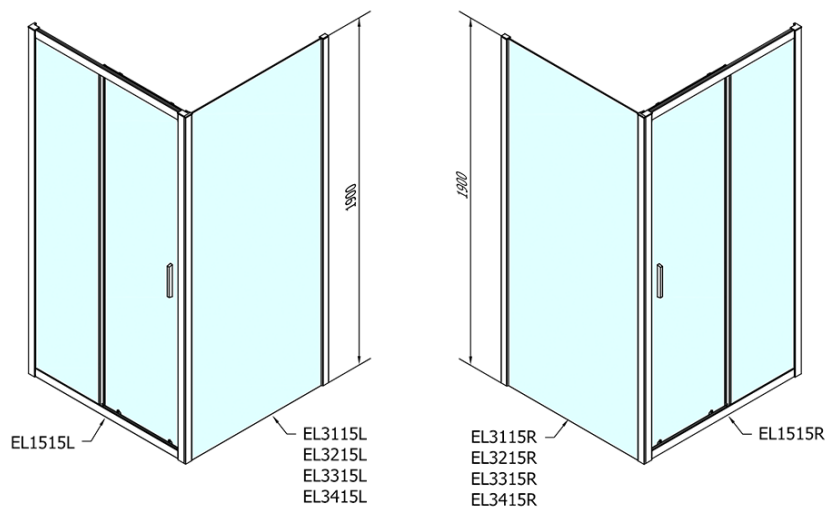

Farbenprofil: Chrom - Poliertem Aluminium

Form: Nischetür

Öffnungsarten: Schiebetür

Richtung der Öffnung: Universelle

Eingangsbreite: 630 mm

Glasfarbe: Klarglas

Glasdicke: 6 mm

Einbaubreite ab: 1475 mm

Einbaubreite bis zu: 1515 mm

Eigenschaften: Rahmendesign

Gewicht / Stück: 45.0 kg

Verpackung: 1 Stück

Garantie: 2 Jahre

Ersatzteile

Obere Abdeckungen (Bestellcode: NDAE01LP)

Türstopper links (Bestellcode: NDAE06L)

Obere Rollen (Bestellcode: NDAE32)

Satz vertikaler Dichtungen (Bestellcode: NDAE11)

Wandprofil (Bestellcode: NDAE12)

Faltrollen (Bestellcode: NDAE33)

AGEL Einbausatz Blister (Bestellcode: NDAESET)

Türstopper rechts (Bestellcode: NDAE06P)

Drückset für Dichtung (Bestellcode: NDAE14)

Technisches Arbeitsblatt

EL1515L

EL1515R

	B
EL1515-EL3115	680-700
EL1515-EL3215	780-800
EL1515-EL3315	880-900
EL1515-EL3415	980-1000