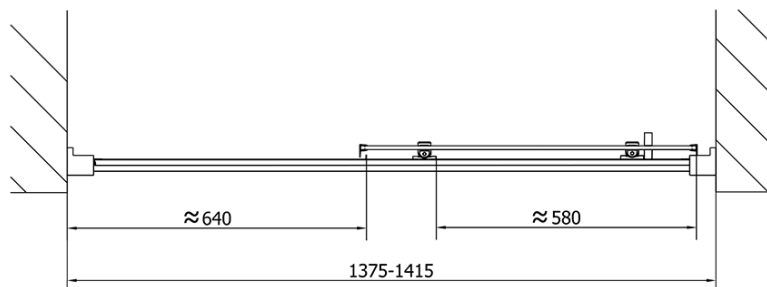

Farbenprofil: Chrom - Poliertem Aluminium

Form: Nischetür

Öffnungsarten: Schiebetür

Richtung der Öffnung: Universelle

Eingangsbreite: 580 mm

Glasfarbe: Klarglas

Glasdicke: 6 mm

Einbaubreite ab: 1375 mm

Einbaubreite bis zu: 1415 mm

Eigenschaften: Rahmendesign

Gewicht / Stück: 42.0 kg

Verpackung: 1 Stück

Garantie: 2 Jahre

Ersatzteile

Satz vertikaler Dichtungen (Bestellcode: NDAE11)

Wandprofil (Bestellcode: NDAE12)

Drückset für Dichtung (Bestellcode: NDAE14)

Technisches Arbeitsblatt

EL1415L

EL1415R

	B
EL1415-EL3115	680-700
EL1415-EL3215	780-800
EL1415-EL3315	880-900
EL1415-EL3415	980-1000