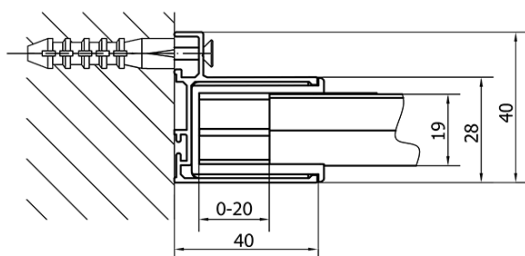

Farbenprofil: Chrom - Poliertem Aluminium

Form: Nischetür

Öffnungsarten: Schiebetür

Richtung der Öffnung: Universelle

Eingangsbreite: 580 mm

Glasfarbe: Klarglas

Glasdicke: 6 mm

Einbaubreite ab: 1375 mm

Einbaubreite bis zu: 1415 mm

Eigenschaften: Rahmendesign

Gewicht / Stück: 42.0 kg

Verpackung: 1 Stück

Garantie: 2 Jahre

Ersatzteile

Satz vertikaler Dichtungen (Bestellcode: NDAE11)

Wandprofil (Bestellcode: NDAE12)

Drückset für Dichtung (Bestellcode: NDAE14)

Technisches Arbeitsblatt

EL1415L

EL1415R

	B
EL1415-EL3115	680-700
EL1415-EL3215	780-800
EL1415-EL3315	880-900
EL1415-EL3415	980-1000