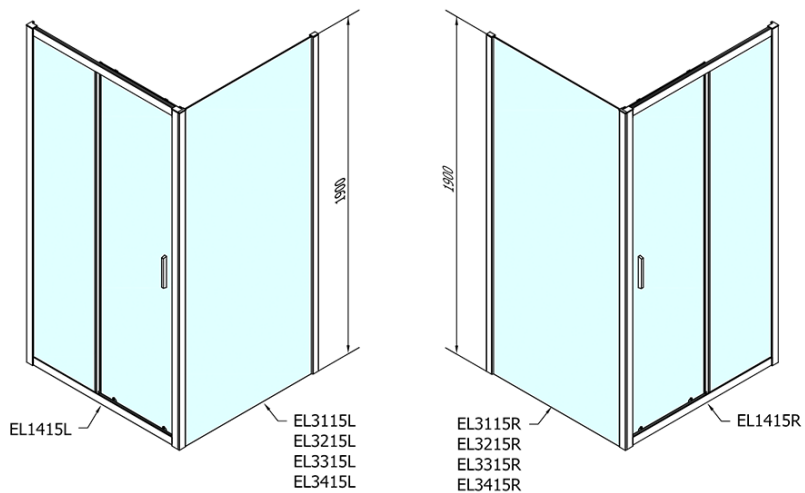

Farbenprofil: Chrom - Poliertem Aluminium

Form: Nischetür

Öffnungsarten: Schiebetür

Richtung der Öffnung: Universelle

Eingangsbreite: 580 mm

Glasfarbe: Klarglas

Glasdicke: 6 mm

Einbaubreite ab: 1375 mm

Einbaubreite bis zu: 1415 mm

Eigenschaften: Rahmendesign

Gewicht / Stück: 42.0 kg

Verpackung: 1 Stück

Garantie: 2 Jahre

Ersatzteile

Satz vertikaler Dichtungen (Bestellcode: NDAE11)

Wandprofil (Bestellcode: NDAE12)

Faltrollen (Bestellcode: NDAE33)

AGEL Einbausatz Blister (Bestellcode: NDAESET)

Obere Abdeckungen (Bestellcode: NDAE01LP)

Türstopper links (Bestellcode: NDAE06L)

Obere Rollen (Bestellcode: NDAE32)

Türstopper rechts (Bestellcode: NDAE06P)

Drückset für Dichtung (Bestellcode: NDAE14)

Technisches Arbeitsblatt

EL1415L

EL1415R

	B
EL1415-EL3115	680-700
EL1415-EL3215	780-800
EL1415-EL3315	880-900
EL1415-EL3415	980-1000