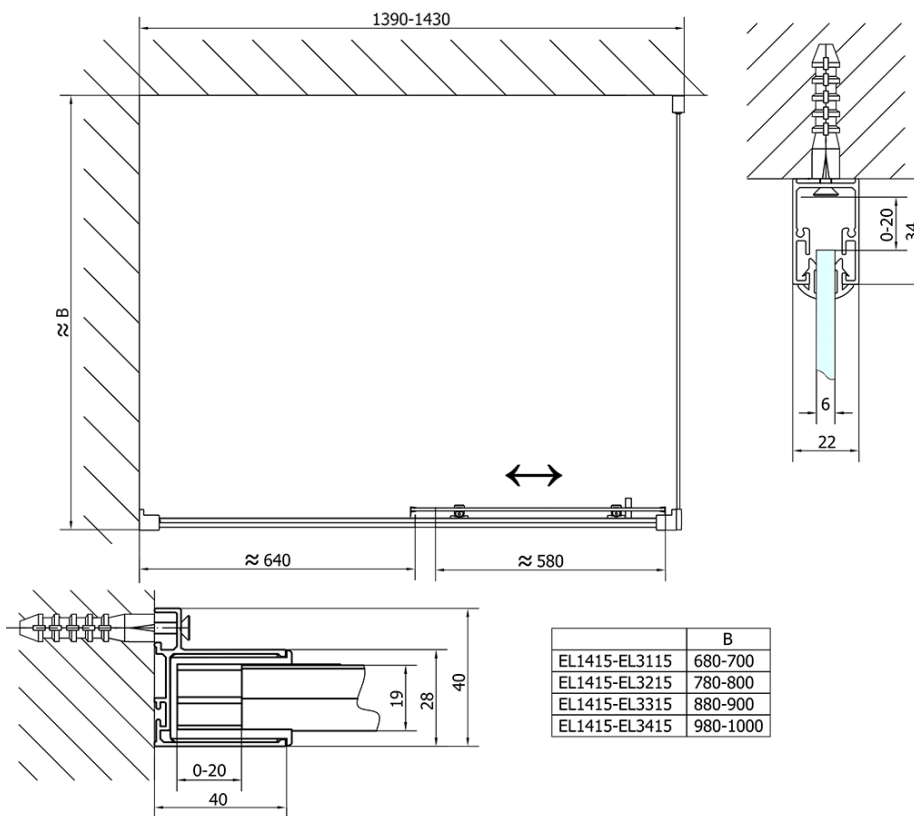

Bestellcode: EL1415

Grundinformation

Marke: Polysan

Serie: EASY

Größe

Breite: 1400 mm

Höhe: 1900 mm

Eigenschaften

Farbenprofil: Chrom - Poliertem Aluminium

Form: Nischetür

Öffnungsarten: Schiebetür

Richtung der Öffnung: Universelle

Eingangsbreite: 580 mm

Glasfarbe: Klarglas

Glasdicke: 6 mm

Einbaubreite ab: 1375 mm

Einbaubreite bis zu: 1415 mm

Eigenschaften: Rahmendesign

Gewicht / Stück: 42.0 kg

Verpackung: 1 Stück

Garantie: 2 Jahre

Ersatzteile

Satz vertikaler Dichtungen (Bestellcode: NDAE11)

Wandprofil (Bestellcode: NDAE12)

Drückset für Dichtung (Bestellcode: NDAE14)

Technisches Arbeitsblatt

EL1415L

EL1415R

	B
EL1415-EL3115	680-700
EL1415-EL3215	780-800
EL1415-EL3315	880-900
EL1415-EL3415	980-1000