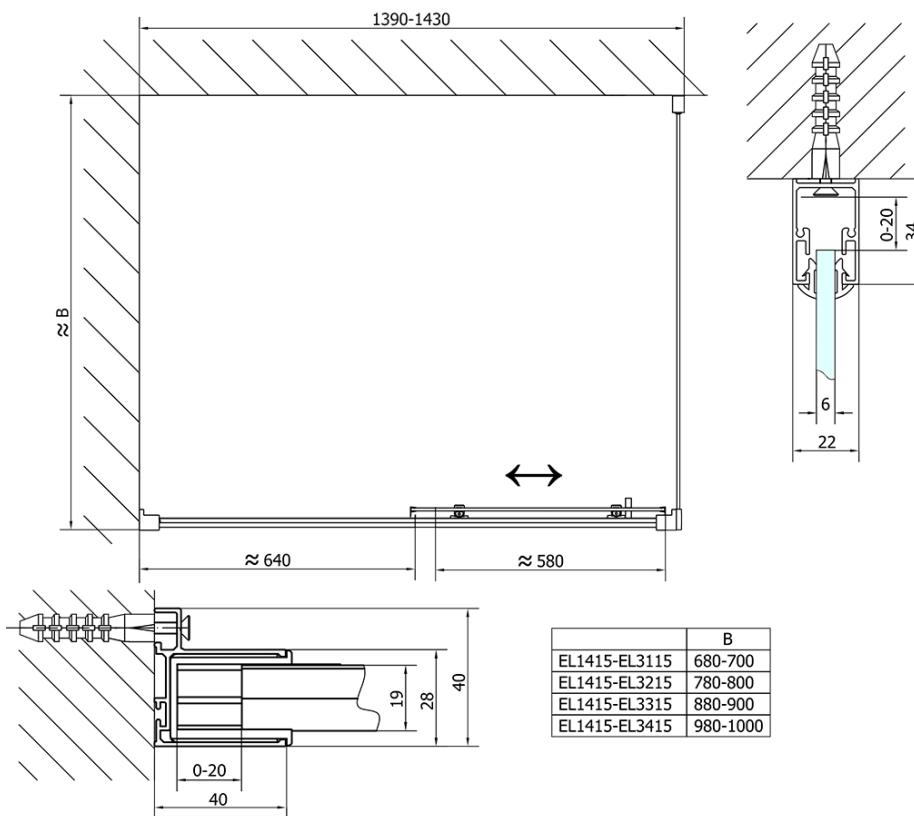

Bestellcode: EL1415

Grundinformation

Marke: Polysan

Serie: EASY

Größe

Breite: 1400 mm

Höhe: 1900 mm

Eigenschaften

Farbenprofil: Chrom - Poliertem Aluminium

Form: Nischetür

Öffnungsarten: Schiebetür

Richtung der Öffnung: Universelle

Eingangsbreite: 580 mm

Glasfarbe: Klarglas

Glasdicke: 6 mm

Einbaubreite ab: 1375 mm

Einbaubreite bis zu: 1415 mm

Eigenschaften: Rahmendesign

Gewicht / Stück: 42.0 kg

Verpackung: 1 Stück

Garantie: 2 Jahre

Ersatzteile

Satz vertikaler Dichtungen für 6/6mm Glas, 1900 mm (Bestellcode: NDAE11)

Wandprofil (Bestellcode: NDAE12)

Dichtung 1900mm (Bestellcode: NDAE14)

Technisches Arbeitsblatt

EL1415L

EL1415R

	B
EL1415-EL3115	680-700
EL1415-EL3215	780-800
EL1415-EL3315	880-900
EL1415-EL3415	980-1000