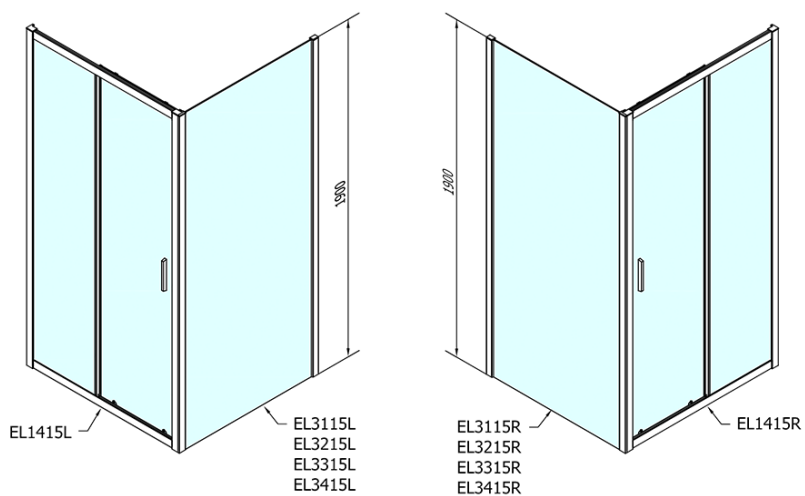

Farbenprofil: Chrom - Poliertem Aluminium

Form: Nischetür

Öffnungsarten: Schiebetür

Richtung der Öffnung: Universelle

Eingangsbreite: 580 mm

Glasfarbe: Klarglas

Glasdicke: 6 mm

Einbaubreite ab: 1375 mm

Einbaubreite bis zu: 1415 mm

Eigenschaften: Rahmendesign

Gewicht / Stück: 42.0 kg

Verpackung: 1 Stück

Garantie: 2 Jahre

Ersatzteile

Satz vertikaler Dichtungen für 6/6mm Glas, 1900 mm (Bestellcode: NDAE11)

Wandprofil (Bestellcode: NDAE12)

Faltrollen (Bestellcode: NDAE33)

AGEL Einbausatz Blister (Bestellcode: NDAESET)

Obere Abdeckungen (Bestellcode: NDAE01LP)

Türstopper links (Bestellcode: NDAE06L)

Obere Rollen (Bestellcode: NDAE32)

Türstopper rechts (Bestellcode: NDAE06P)

Dichtung 1900mm (Bestellcode: NDAE14)

Technisches Arbeitsblatt

EL1415L

EL1415R

	B
EL1415-EL3115	680-700
EL1415-EL3215	780-800
EL1415-EL3315	880-900
EL1415-EL3415	980-1000