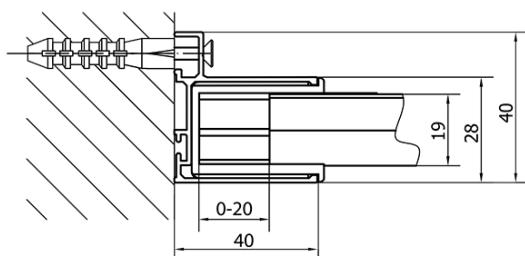

Farbenprofil: Chrom - Poliertem Aluminium

Form: Nischetür

Öffnungsarten: Schiebetür

Richtung der Öffnung: Universelle

Eingangsbreite: 580 mm

Glasfarbe: Klarglas

Glasdicke: 6 mm

Einbaubreite ab: 1375 mm

Einbaubreite bis zu: 1415 mm

Eigenschaften: Rahmendesign

Gewicht / Stück: 42.0 kg

Verpackung: 1 Stück

Garantie: 2 Jahre

Ersatzteile

Satz vertikaler Dichtungen für 6/6mm Glas, 1900 mm (Bestellcode: NDAE11)

Wandprofil (Bestellcode: NDAE12)

Dichtung 1900mm (Bestellcode: NDAE14)

Technisches Arbeitsblatt

EL1415L

EL1415R

	B
EL1415-EL3115	680-700
EL1415-EL3215	780-800
EL1415-EL3315	880-900
EL1415-EL3415	980-1000