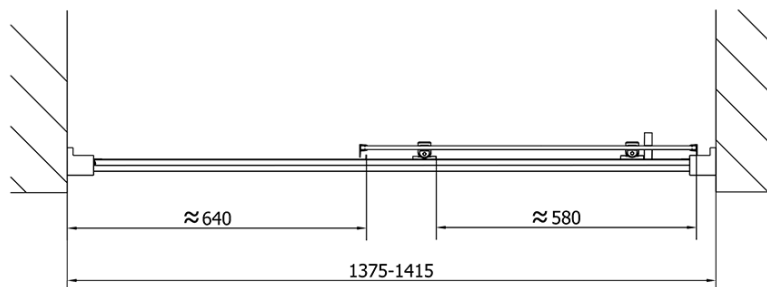

Farbenprofil: Chrom - Poliertem Aluminium

Form: Nischetür

Öffnungsarten: Schiebetür

Richtung der Öffnung: Universelle

Eingangsbreite: 580 mm

Glasfarbe: Klarglas

Glasdicke: 6 mm

Einbaubreite ab: 1375 mm

Einbaubreite bis zu: 1415 mm

Eigenschaften: Rahmendesign

Gewicht / Stück: 42.0 kg

Verpackung: 1 Stück

Garantie: 2 Jahre

Ersatzteile

Satz vertikaler Dichtungen für 6/6mm Glas, 1900 mm (Bestellcode: NDAE11)

Wandprofil (Bestellcode: NDAE12)

Dichtung 1900mm (Bestellcode: NDAE14)

Technisches Arbeitsblatt

EL1415L

EL1415R

	B
EL1415-EL3115	680-700
EL1415-EL3215	780-800
EL1415-EL3315	880-900
EL1415-EL3415	980-1000