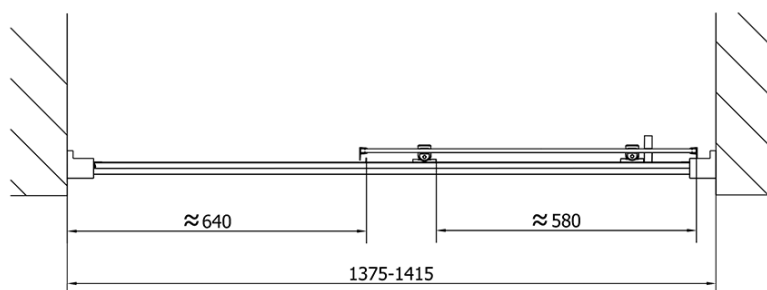

Farbenprofil: Chrom - Poliertem Aluminium

Form: Nischetür

Öffnungsarten: Schiebetür

Richtung der Öffnung: Universelle

Eingangsbreite: 580 mm

Glasfarbe: Klarglas

Glasdicke: 6 mm

Einbaubreite ab: 1375 mm

Einbaubreite bis zu: 1415 mm

Eigenschaften: Rahmendesign

Gewicht / Stück: 42.0 kg

Verpackung: 1 Stück

Garantie: 2 Jahre

Ersatzteile

Satz vertikaler Dichtungen für 6/6mm Glas, 1900 mm (Bestellcode: NDAE11)

Wandprofil (Bestellcode: NDAE12)

Dichtung 1900mm (Bestellcode: NDAE14)

Technisches Arbeitsblatt

EL1415L

EL1415R

	B
EL1415-EL3115	680-700
EL1415-EL3215	780-800
EL1415-EL3315	880-900
EL1415-EL3415	980-1000