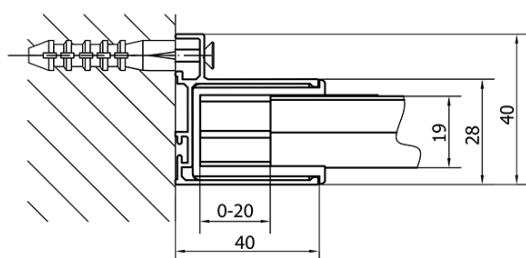

Farbenprofil: Chrom - Poliertem Aluminium

Form: Nischetür

Öffnungsarten: Schiebetür

Richtung der Öffnung: Universelle

Eingangsbreite: 580 mm

Glasfarbe: Klarglas

Glasdicke: 6 mm

Einbaubreite ab: 1375 mm

Einbaubreite bis zu: 1415 mm

Eigenschaften: Rahmendesign

Gewicht / Stück: 42.0 kg

Verpackung: 1 Stück

Garantie: 2 Jahre

Ersatzteile

Satz vertikaler Dichtungen für 6/6mm Glas, 1900 mm (Bestellcode: NDAE11)

Wandprofil (Bestellcode: NDAE12)

Dichtung 1900mm (Bestellcode: NDAE14)

Technisches Arbeitsblatt

EL1415L

EL1415R

	B
EL1415-EL3115	680-700
EL1415-EL3215	780-800
EL1415-EL3315	880-900
EL1415-EL3415	980-1000