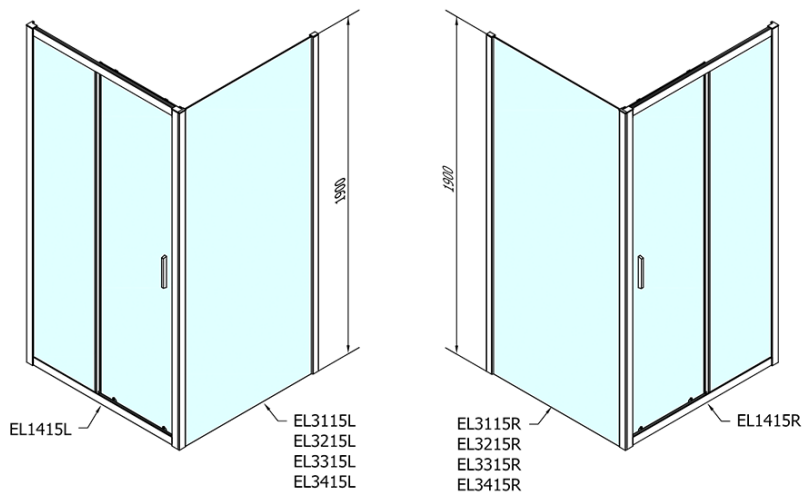

Farbenprofil: Chrom - Poliertem Aluminium

Form: Nischetür

Öffnungsarten: Schiebetür

Richtung der Öffnung: Universelle

Eingangsbreite: 580 mm

Glasfarbe: Klarglas

Glasdicke: 6 mm

Einbaubreite ab: 1375 mm

Einbaubreite bis zu: 1415 mm

Eigenschaften: Rahmendesign

Gewicht / Stück: 42.0 kg

Verpackung: 1 Stück

Garantie: 2 Jahre

Ersatzteile

Satz vertikaler Dichtungen für 6/6mm Glas, 1900 mm (Bestellcode: NDAE11)

Wandprofil (Bestellcode: NDAE12)

Faltrollen (Bestellcode: NDAE33)

AGEL Einbausatz Blister (Bestellcode: NDAESET)

Obere Abdeckungen (Bestellcode: NDAE01LP)

Türstopper links (Bestellcode: NDAE06L)

Obere Rollen (Bestellcode: NDAE32)

Türstopper rechts (Bestellcode: NDAE06P)

Dichtung 1900mm (Bestellcode: NDAE14)

Technisches Arbeitsblatt

EL1415L

EL1415R

	B
EL1415-EL3115	680-700
EL1415-EL3215	780-800
EL1415-EL3315	880-900
EL1415-EL3415	980-1000