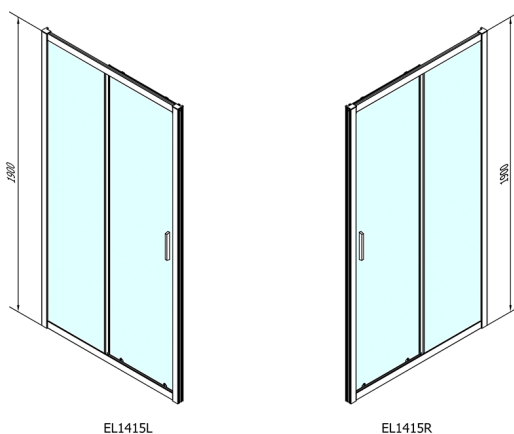

EASY Duschtür 1400mm, Klarglas

Bestellcode: EL1415

Größe

Breite: 1400 mm

Höhe: 1900 mm

Eigenschaften

Garantie: 2 Jahre

Technisches Arbeitsblatt

	B
EL1415-EL3115	680-700
EL1415-EL3215	780-800
EL1415-EL3315	880-900
EL1415-EL3415	980-1000