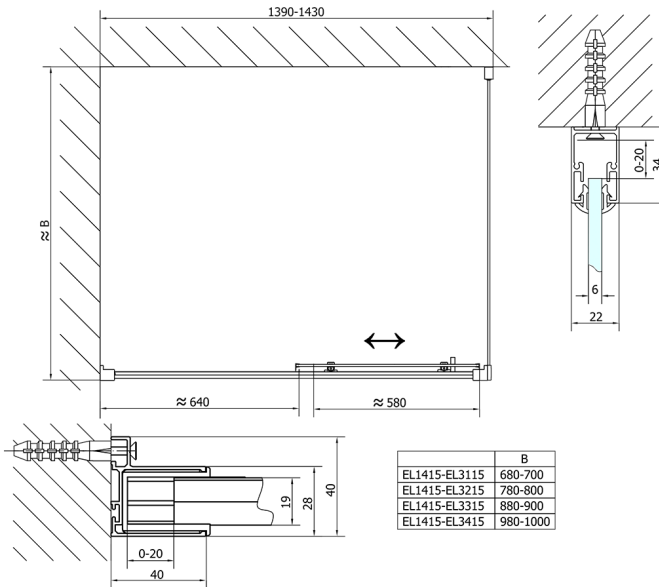

EASY Duschtür 1400mm, Klarglas

Bestellcode: EL1415

Größe

Breite: 1400 mm

Höhe: 1900 mm

Eigenschaften

Garantie: 2 Jahre

Technisches Arbeitsblatt

	B
EL1415-EL3115	680-700
EL1415-EL3215	780-800
EL1415-EL3315	880-900
EL1415-EL3415	980-1000