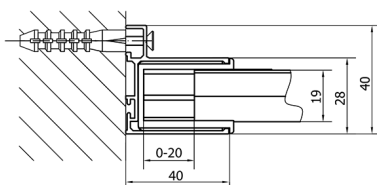

EASY Duschtür 1400mm, Klarglas

Bestellcode: EL1415

Größe

Breite: 1400 mm

Höhe: 1900 mm

Eigenschaften

Garantie: 2 Jahre

Technisches Arbeitsblatt

	B
EL1415-EL3115	680-700
EL1415-EL3215	780-800
EL1415-EL3315	880-900
EL1415-EL3415	980-1000