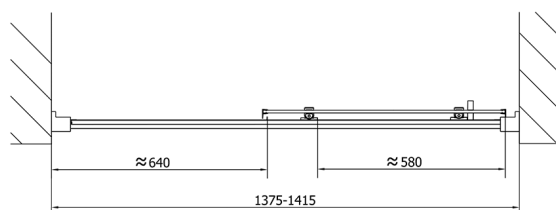

EASY Duschtür 1400mm, Klarglas

Bestellcode: EL1415

Größe

Breite: 1400 mm

Höhe: 1900 mm

Eigenschaften

Garantie: 2 Jahre

Technisches Arbeitsblatt

	B
EL1415-EL3115	680-700
EL1415-EL3215	780-800
EL1415-EL3315	880-900
EL1415-EL3415	980-1000