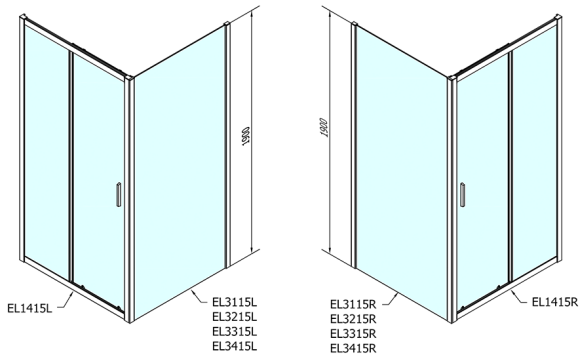

EASY Duschtür 1400mm, Klarglas

Bestellcode: EL1415

Größe

Breite: 1400 mm

Höhe: 1900 mm

Eigenschaften

Garantie: 2 Jahre

Technisches Arbeitsblatt

	B
EL1415-EL3115	680-700
EL1415-EL3215	780-800
EL1415-EL3315	880-900
EL1415-EL3415	980-1000