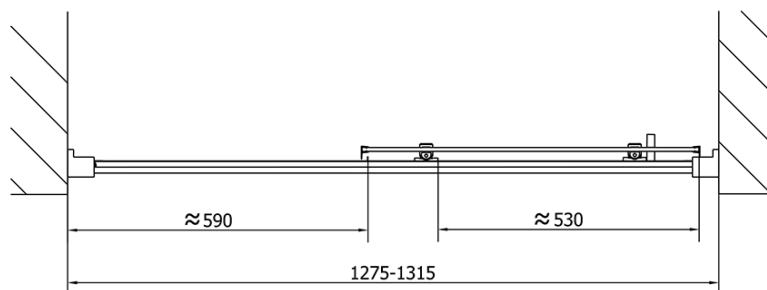

Farbenprofil: Chrom - Poliertem Aluminium

Form: Nischetür

Öffnungsarten: Schiebetür

Richtung der Öffnung: Universelle

Eingangsbreite: 530 mm

Glasfarbe: Klarglas

Glasdicke: 6 mm

Einbaubreite ab: 1275 mm

Einbaubreite bis zu: 1315 mm

Eigenschaften: Rahmendesign

Gewicht / Stück: 39.5 kg

Verpackung: 1 Stück

Garantie: 2 Jahre

Ersatzteile

Satz vertikaler Dichtungen (Bestellcode: NDAE11)

Wandprofil (Bestellcode: NDAE12)

Drückset für Dichtung (Bestellcode: NDAE14)

Technisches Arbeitsblatt

EL1315L

EL1315R

	B
EL1315-EL3115	680-700
EL1315-EL3215	780-800
EL1315-EL3315	880-900
EL1315-EL3415	980-1000