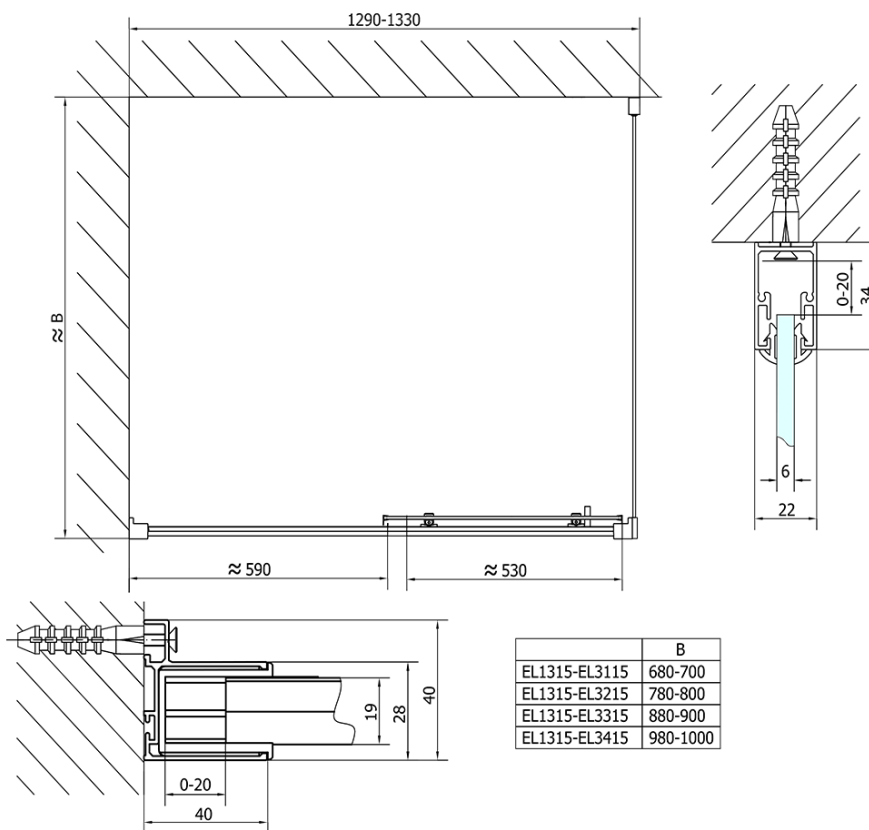

Bestellcode: EL1315

Grundinformation

Marke: Polysan

Serie: EASY

Größe

Breite: 1300 mm

Höhe: 1900 mm

Eigenschaften

Farbenprofil: Chrom - Poliertem Aluminium

Form: Nischetür

Öffnungsarten: Schiebetür

Richtung der Öffnung: Universelle

Eingangsbreite: 530 mm

Glasfarbe: Klarglas

Glasdicke: 6 mm

Einbaubreite ab: 1275 mm

Einbaubreite bis zu: 1315 mm

Eigenschaften: Rahmendesign

Gewicht / Stück: 39.5 kg

Verpackung: 1 Stück

Garantie: 2 Jahre

Ersatzteile

Satz vertikaler Dichtungen (Bestellcode: NDAE11)

Wandprofil (Bestellcode: NDAE12)

Drückset für Dichtung (Bestellcode: NDAE14)

Technisches Arbeitsblatt

EL1315L

EL1315R

	B
EL1315-EL3115	680-700
EL1315-EL3215	780-800
EL1315-EL3315	880-900
EL1315-EL3415	980-1000