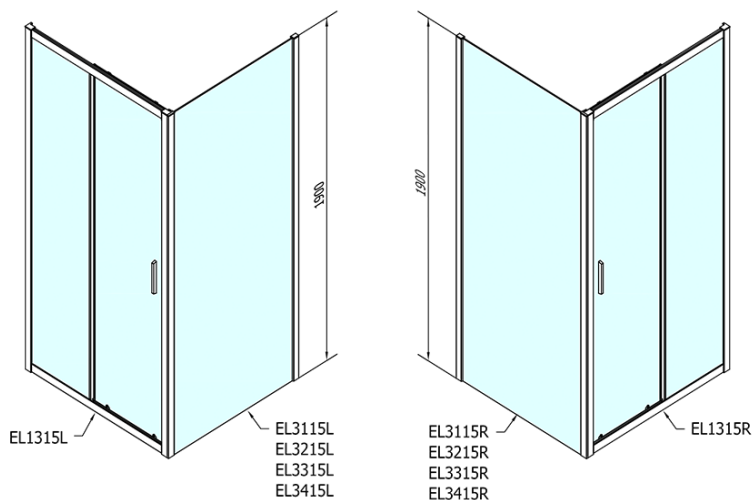

Farbenprofil: Chrom - Poliertem Aluminium

Form: Nischetür

Öffnungsarten: Schiebetür

Richtung der Öffnung: Universelle

Eingangsbreite: 530 mm

Glasfarbe: Klarglas

Glasdicke: 6 mm

Einbaubreite ab: 1275 mm

Einbaubreite bis zu: 1315 mm

Eigenschaften: Rahmendesign

Gewicht / Stück: 39.5 kg

Verpackung: 1 Stück

Garantie: 2 Jahre

Ersatzteile

Satz vertikaler Dichtungen (Bestellcode: NDAE11)

Wandprofil (Bestellcode: NDAE12)

Faltrollen (Bestellcode: NDAE33)

AGEL Einbausatz Blister (Bestellcode: NDAESET)

Obere Abdeckungen (Bestellcode: NDAE01LP)

Türstopper links (Bestellcode: NDAE06L)

Obere Rollen (Bestellcode: NDAE32)

Türstopper rechts (Bestellcode: NDAE06P)

Drückset für Dichtung (Bestellcode: NDAE14)

Technisches Arbeitsblatt

EL1315L

EL1315R

	B
EL1315-EL3115	680-700
EL1315-EL3215	780-800
EL1315-EL3315	880-900
EL1315-EL3415	980-1000