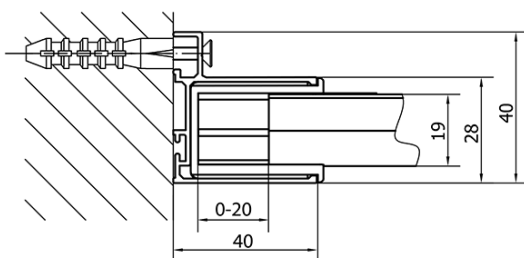

Farbenprofil: Chrom - Poliertem Aluminium

Form: Nischetür

Öffnungsarten: Schiebetür

Richtung der Öffnung: Universelle

Eingangsbreite: 530 mm

Glasfarbe: Klarglas

Glasdicke: 6 mm

Einbaubreite ab: 1275 mm

Einbaubreite bis zu: 1315 mm

Eigenschaften: Rahmendesign

Gewicht / Stück: 39.5 kg

Verpackung: 1 Stück

Garantie: 2 Jahre

Ersatzteile

Satz vertikaler Dichtungen (Bestellcode: NDAE11)

Wandprofil (Bestellcode: NDAE12)

Faltrollen (Bestellcode: NDAE33)

AGEL Einbausatz Blister (Bestellcode: NDAESET)

Obere Abdeckungen (Bestellcode: NDAE01LP)

Türstopper links (Bestellcode: NDAE06L)

Obere Rollen (Bestellcode: NDAE32)

Türstopper rechts (Bestellcode: NDAE06P)

Drückset für Dichtung (Bestellcode: NDAE14)

Technisches Arbeitsblatt

EL1315L

EL1315R

	B
EL1315-EL3115	680-700
EL1315-EL3215	780-800
EL1315-EL3315	880-900
EL1315-EL3415	980-1000