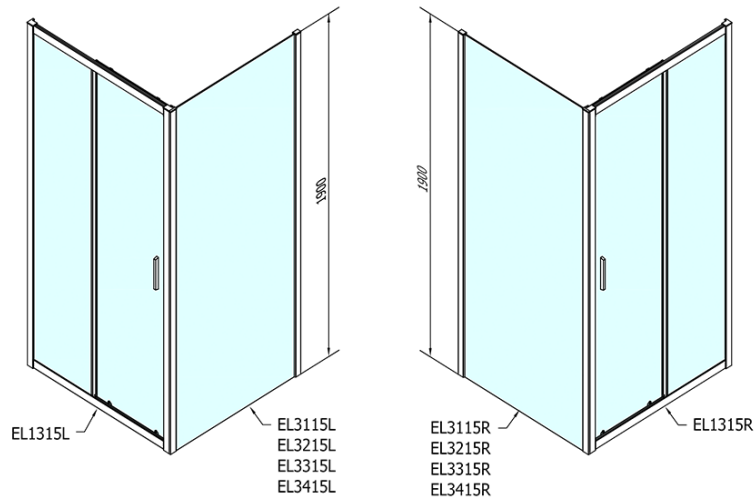

Farbenprofil: Chrom - Poliertem Aluminium

Form: Nischetür

Öffnungsarten: Schiebetür

Richtung der Öffnung: Universelle

Eingangsbreite: 530 mm

Glasfarbe: Klarglas

Glasdicke: 6 mm

Einbaubreite ab: 1275 mm

Einbaubreite bis zu: 1315 mm

Eigenschaften: Rahmendesign

Gewicht / Stück: 39.5 kg

Verpackung: 1 Stück

Garantie: 2 Jahre

Ersatzteile

Satz vertikaler Dichtungen (Bestellcode: NDAE11)

Wandprofil (Bestellcode: NDAE12)

Faltrollen (Bestellcode: NDAE33)

AGEL Einbausatz Blister (Bestellcode: NDAESET)

Obere Abdeckungen (Bestellcode: NDAE01LP)

Türstopper links (Bestellcode: NDAE06L)

Obere Rollen (Bestellcode: NDAE32)

Türstopper rechts (Bestellcode: NDAE06P)

Drückset für Dichtung (Bestellcode: NDAE14)

Technisches Arbeitsblatt

EL1315L

EL1315R

	B
EL1315-EL3115	680-700
EL1315-EL3215	780-800
EL1315-EL3315	880-900
EL1315-EL3415	980-1000