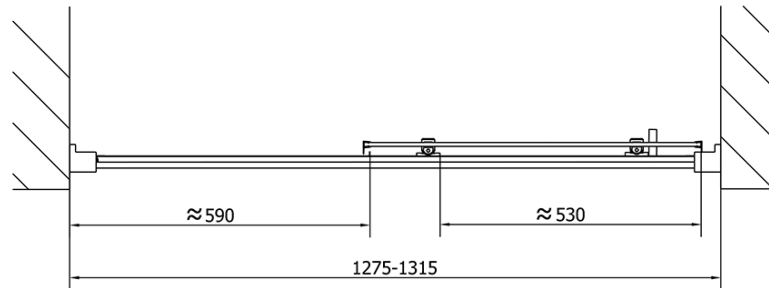

Farbenprofil: Chrom - Poliertem Aluminium

Form: Nischetür

Öffnungsarten: Schiebetür

Richtung der Öffnung: Universelle

Eingangsbreite: 530 mm

Glasfarbe: Klarglas

Glasdicke: 6 mm

Einbaubreite ab: 1275 mm

Einbaubreite bis zu: 1315 mm

Eigenschaften: Rahmendesign

Gewicht / Stück: 39.5 kg

Verpackung: 1 Stück

Garantie: 2 Jahre

Ersatzteile

Satz vertikaler Dichtungen (Bestellcode: NDAE11)

Wandprofil (Bestellcode: NDAE12)

Drückset für Dichtung (Bestellcode: NDAE14)

Technisches Arbeitsblatt

EL1315L

EL1315R

	B
EL1315-EL3115	680-700
EL1315-EL3215	780-800
EL1315-EL3315	880-900
EL1315-EL3415	980-1000