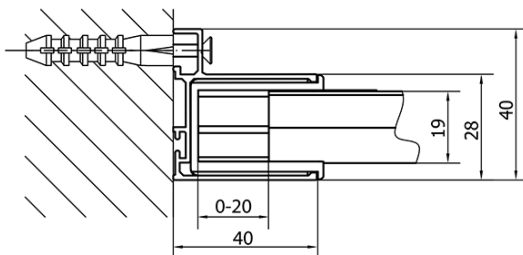

Farbenprofil: Chrom - Poliertem Aluminium

Form: Nischetür

Öffnungsarten: Schiebetür

Richtung der Öffnung: Universelle

Eingangsbreite: 530 mm

Glasfarbe: Klarglas

Glasdicke: 6 mm

Einbaubreite ab: 1275 mm

Einbaubreite bis zu: 1315 mm

Eigenschaften: Rahmendesign

Gewicht / Stück: 39.5 kg

Verpackung: 1 Stück

Garantie: 2 Jahre

Ersatzteile

Satz vertikaler Dichtungen (Bestellcode: NDAE11)

Wandprofil (Bestellcode: NDAE12)

Drückset für Dichtung (Bestellcode: NDAE14)

Technisches Arbeitsblatt

EL1315L

EL1315R

	B
EL1315-EL3115	680-700
EL1315-EL3215	780-800
EL1315-EL3315	880-900
EL1315-EL3415	980-1000