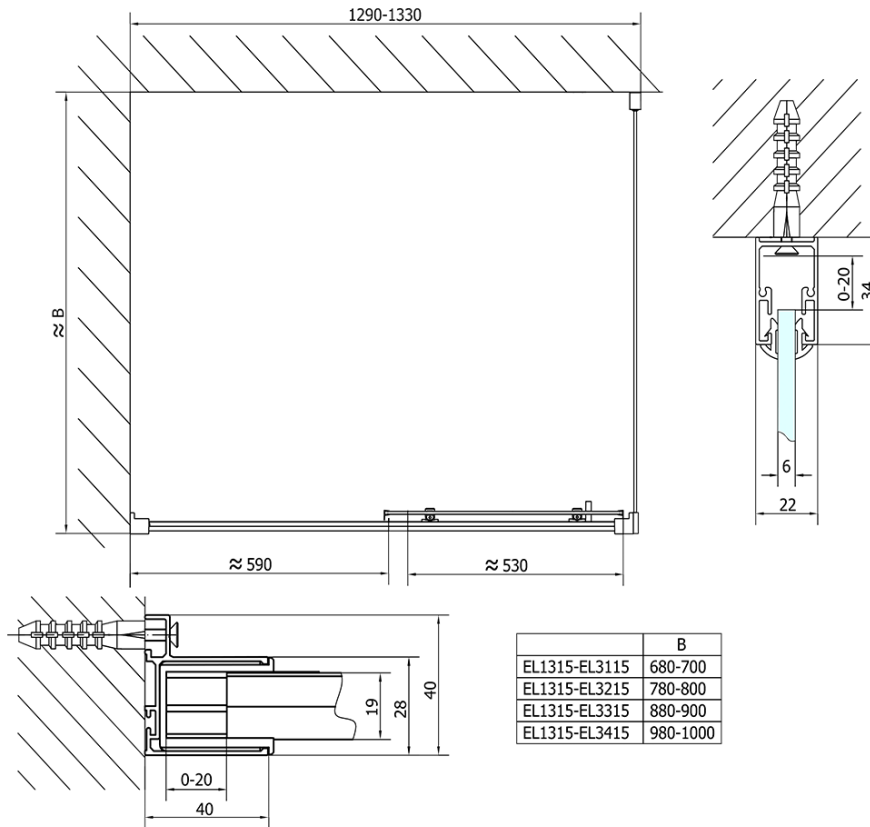

Bestellcode: EL1315

Grundinformation

Marke: Polysan

Serie: EASY

Größe

Breite: 1300 mm

Höhe: 1900 mm

Eigenschaften

Farbenprofil: Chrom - Poliertem Aluminium

Form: Nischetür

Öffnungsarten: Schiebetür

Richtung der Öffnung: Universelle

Eingangsbreite: 530 mm

Glasfarbe: Klarglas

Glasdicke: 6 mm

Einbaubreite ab: 1275 mm

Einbaubreite bis zu: 1315 mm

Eigenschaften: Rahmendesign

Gewicht / Stück: 39.5 kg

Verpackung: 1 Stück

Garantie: 2 Jahre

Ersatzteile

Satz vertikaler Dichtungen (Bestellcode: NDAE11)

Wandprofil (Bestellcode: NDAE12)

Drückset für Dichtung (Bestellcode: NDAE14)

Technisches Arbeitsblatt

EL1315L

EL1315R

	B
EL1315-EL3115	680-700
EL1315-EL3215	780-800
EL1315-EL3315	880-900
EL1315-EL3415	980-1000