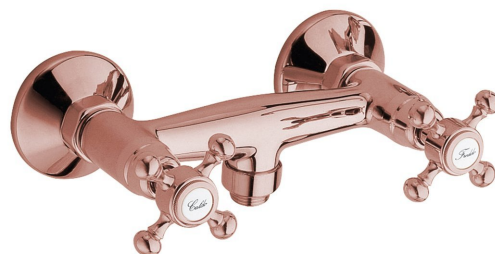

Bestellcode: 3867

Grundinformation

Marke: Sapho
Serie: ANTEA

Eigenschaften

Farbe: Rosa-Gold
Material: Messing
Form: Retro
Installation: Wand 150 mm
Steuerungsart: Griffarmaturen
Gewicht / Stück: 1.15 kg
Verpackung: 1 Stück
Garantie: 6 Jahre

Ersatzteile

Keramik-Oberteil 1/2", 8/20, rechts, Axia, Airtech, Epoca, Antea (Bestellcode: VIT003)

ANTEA Bezeichnung von Warmwasser und von Kaltwasser, Paar, EN (Hot+Cold) (Bestellcode: NDANTEA-HOT+COLD)

S-Anschluss 1/2" x 3/4" Paar (Bestellcode: ET654)

ANTEA Bezeichnung von Warmwasser und von Kaltwasser, Paar, IT (Caldo/Freddo) (Bestellcode: NDANTEA-CALDO+FREDDO)

Technisches Arbeitsblatt