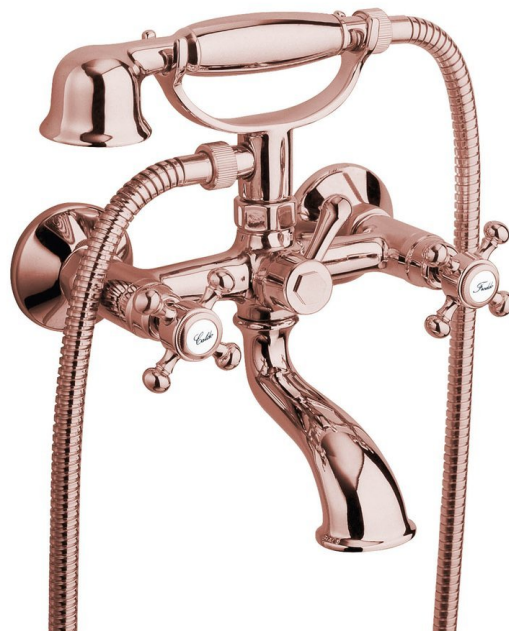

Bestellcode: 3017

Grundinformation

Marke: Sapho
Serie: ANTEA

Größe

Breite: 210 mm
Höhe: 265 mm
Tiefe: 147 mm

Eigenschaften

Farbe: Rosa-Gold
Material: Messing
Form: Retro
Installation: Wand 150 mm
Steuerungsart: Griffarmaturen
Schalertyp für Dusche: Drehbar
Gewicht / Stück: 2.85 kg
Verpackung: 1 Stück
Garantie: 6 Jahre

Ersatzteile

Perlator für Wannenarmaturen Antea (Bestellcode: ND301P)

Umsteller für 301 - 20 zähne (Bestellcode: ND301 PREPINAC20)

S-Anschluss 1/2" x 3/4" Paar (Bestellcode: ET654)

ANTEA Bezeichnung von Warmwasser und von Kaltwasser, Paar, EN (Hot+Cold) (Bestellcode: NDANTEA-HOT+COLD)

Innere Teil des Schalters für Batterie 301 - Walze (Bestellcode: ND301)

Keramik-Oberteil 1/2", 8/20, rechts, Axia, Airtech, Epoca, Antea (Bestellcode: VIT003)

ANTEA Bezeichnung von Warmwasser und von Kaltwasser, Paar, IT (Caldo/Freddo) (Bestellcode: NDANTEA-CALDO+FREDDO)