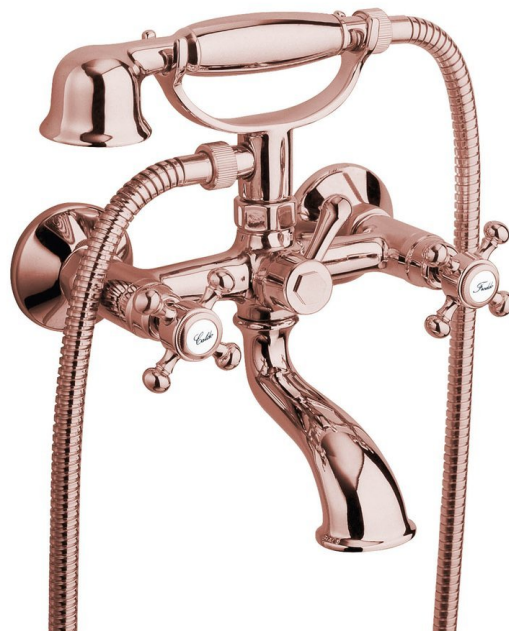

## Grundinformation

**Marke:** Sapho  
**Serie:** ANTEA

## Größe

**Breite:** 210 mm  
**Höhe:** 265 mm  
**Tiefe:** 147 mm

## Eigenschaften

**Farbe:** Rosa-Gold  
**Material:** Messing  
**Form:** Retro  
**Installation:** Wand 150 mm  
**Steuerungsart:** Griffarmaturen  
**Schalertyp für Dusche:** Drehbar  
**Gewicht / Stück:** 2.85 kg  
**Verpackung:** 1 Stück  
**Garantie:** 6 Jahre

## Ersatzteile

Perlator für Wannenarmaturen Antea (Bestellcode: ND301P)

ANTEA Bezeichnung von Kaltwasser, CZ (Bestellcode: NDANTEA-STUDENÁ)

Umsteller für 301 - 20 zähne (Bestellcode: ND301 PREPINAC20)

S-Anschluss 1/2" x 3/4" Paar (Bestellcode: ET654)