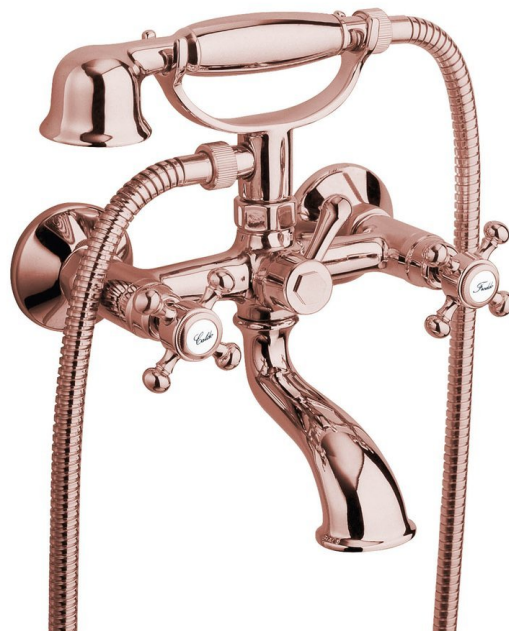

Bestellcode: 3017

Grundinformation

Marke: Sapho
Serie: ANTEA

Größe

Breite: 210 mm
Höhe: 265 mm
Tiefe: 147 mm

Eigenschaften

Farbe: Rosa-Gold
Material: Messing
Form: Retro
Installation: Wand 150 mm
Steuerungsart: Griffarmaturen
Schalertyp für Dusche: Drehbar
Gewicht / Stück: 2.85 kg
Verpackung: 1 Stück
Garantie: 6 Jahre

Ersatzteile

Perlator für Wannenarmaturen Antea (Bestellcode: ND301P)

ANTEA Bezeichnung von Kaltwasser, CZ (Bestellcode: NDANTEA-STUDENÁ)

Umsteller für 301 - 20 zähne (Bestellcode: ND301 PREPINAC20)

S-Anschluss 1/2" x 3/4" Paar (Bestellcode: ET654)

ANTEA Bezeichnung von Warmwasser und von Kaltwasser, Paar, EN (Hot+Cold) (Bestellcode: NDANTEA-HOT+COLD)

Innere Teil des Schalters für Batterie 301 - Walze (Bestellcode: ND301)

Keramik-Oberteil 1/2", 8/20, rechts, Axia, Airtech, Epoca, Antea (Bestellcode: VIT003)