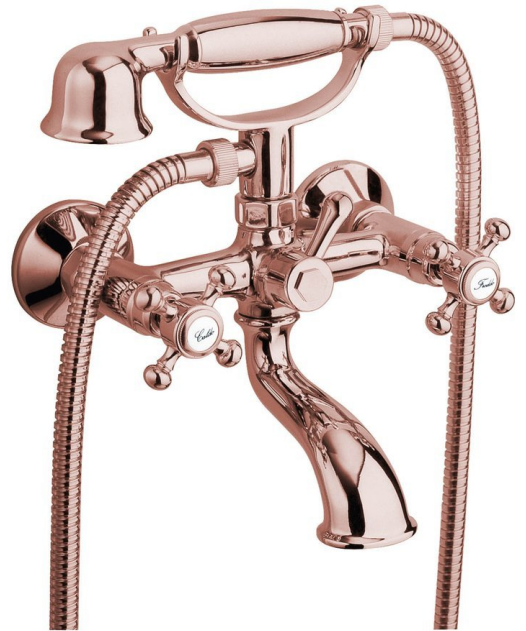

## ANTEA Wannenarmatur, Roségold

**Bestellcode:** 3017

**Größe**

Breite: 210 mm  
 Höhe: 265 mm  
 Tiefe: 147 mm

**Eigenschaften**

Farbe: Rosa-Gold  
 Material: Messing  
 Garantie: 6 Jahre