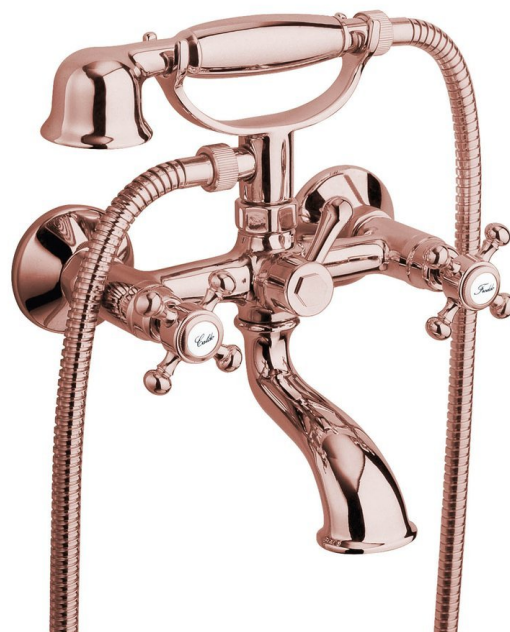

Bestellcode: 3017

Größe

Breite: 210 mm
Höhe: 265 mm
Tiefe: 147 mm

Eigenschaften

Farbe: Rosa-Gold
Material: Messing
Garantie: 6 Jahre

Technisches Arbeitsblatt